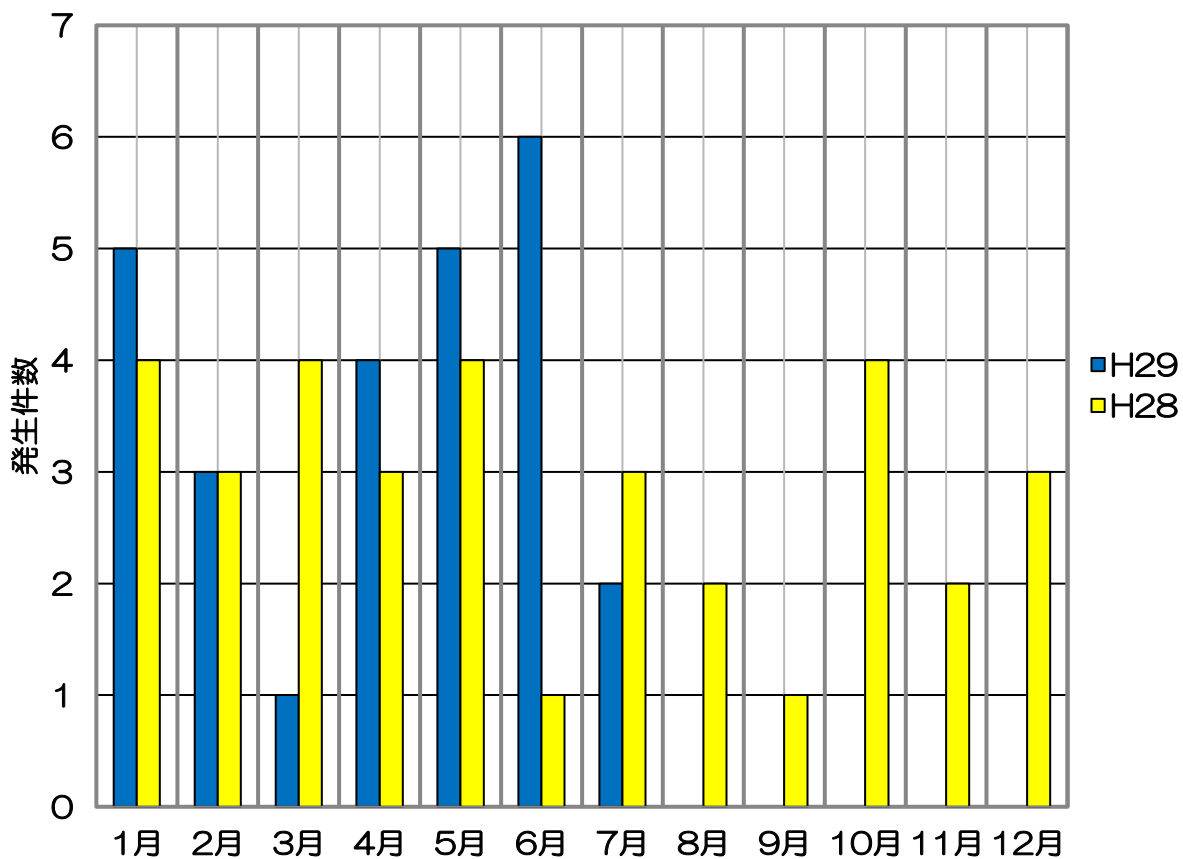

【七飯町内における交通事故発生状況（人身事故のみ）】

◎平成29年

	当月						当年累計						交通事故死 ゼロ日数
	件数	(前年比)	死者数	(前年比)	傷者数	(前年比)	件数	(前年比)	死者数	(前年比)	傷者数	(前年比)	
1月	5	1	0	0	6	2	5	1	0	0	6	2	831
2月	3	0	0	0	4	0	8	1	0	0	10	2	859
3月	1	-3	1	1	3	-1	9	-2	1	1	13	1	23
4月	4	1	0	0	5	0	13	-1	1	1	18	1	53
5月	5	1	0	0	6	1	18	0	1	1	24	2	84
6月	6	5	0	0	7	6	24	5	1	1	31	8	114
7月	2	-1	0	0	3	0	26	4	1	1	34	8	145
8月	0	-2	0	0	0	-3	26	2	1	1	34	5	176
9月													
10月													
11月													
12月													

◎平成28年

	当月						当年累計						交通事故死 ゼロ日数
	件数	(前年比)	死者数	(前年比)	傷者数	(前年比)	件数	(前年比)	死者数	(前年比)	傷者数	(前年比)	
1月	4	-1	0	0	4	-3	4	-1	0	0	4	-3	465
2月	3	-1	0	0	4	-2	7	-2	0	0	8	-5	494
3月	4	1	0	0	4	1	11	-1	0	0	12	-4	525
4月	3	-2	0	0	5	0	14	-3	0	0	17	-4	555
5月	4	1	0	0	5	2	18	-2	0	0	22	-2	586
6月	1	-3	0	0	1	-4	19	-5	0	0	23	-6	616
7月	3	1	0	0	3	0	22	-4	0	0	26	-6	647
8月	2	-2	0	0	3	-3	24	-6	0	0	29	-9	678
9月	1	-2	0	0	1	-2	25	-8	0	0	30	-11	708
10月	4	-5	0	0	4	-15	29	-13	0	0	34	-26	739
11月	2	-2	0	0	2	-2	31	-15	0	0	36	-28	769
12月	3	1	0	0	12	9	34	-14	0	0	48	-19	800

平成28年と平成29年の七飯町内交通事故『発生件数』を比較

平成28年と平成29年の七飯町内交通事故『傷者数』を比較