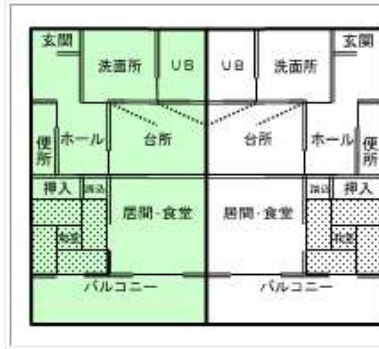

### 大中山地区（道営住宅）

- 道営住宅 グリーンヒルななえ団地 ●道営住宅 梅の木台団地

町営住宅間取り(一例)

<鳴川高台団地>

●1LDK

●2LDK

●3LDK

<冬トピア団地>

●冬トピア2LDK

●冬トピア3LDK

●大沼3LDK

●大沼2LDK

<本町上台団地・桜B団地・吉野山団地>

●3DK(メゾネットタイプ)