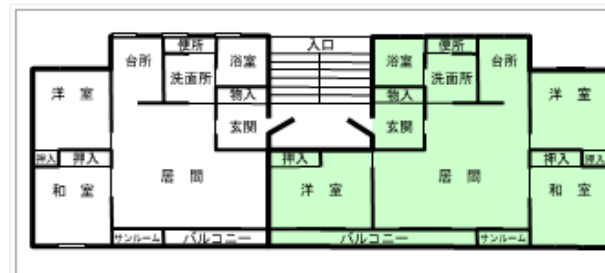

### 大中山地区（道営住宅）

- 道営住宅 グリーンヒルななえ団地 ●道営住宅 梅の木台団地

町営住宅間取り(一例)

<鳴川高台団地>

●1LDK

●2LDK

●3LDK

<冬トピア団地>

●冬トピア2LDK

●冬トピア3LDK

●大沼3LDK

●大沼2LDK

<本町上台団地・桜B団地・吉野山団地>

●3DK(メゾネットタイプ)