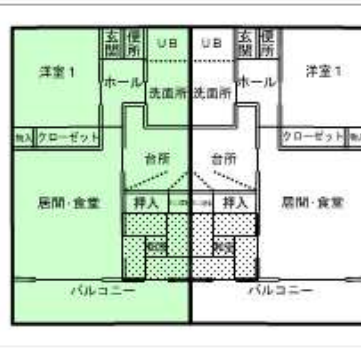

### 大中山地区（道営住宅）

- 道営住宅 グリーンヒルななえ団地 ●道営住宅 梅の木台団地

町営住宅間取り(一例)

<鳴川高台団地>

●1LDK

●2LDK

●3LDK

<冬トピア団地>

●冬トピア2LDK

●冬トピア3LDK

●大沼3LDK

●大沼2LDK

<本町上台団地・桜B団地・吉野山団地>

●3DK(メゾネットタイプ)