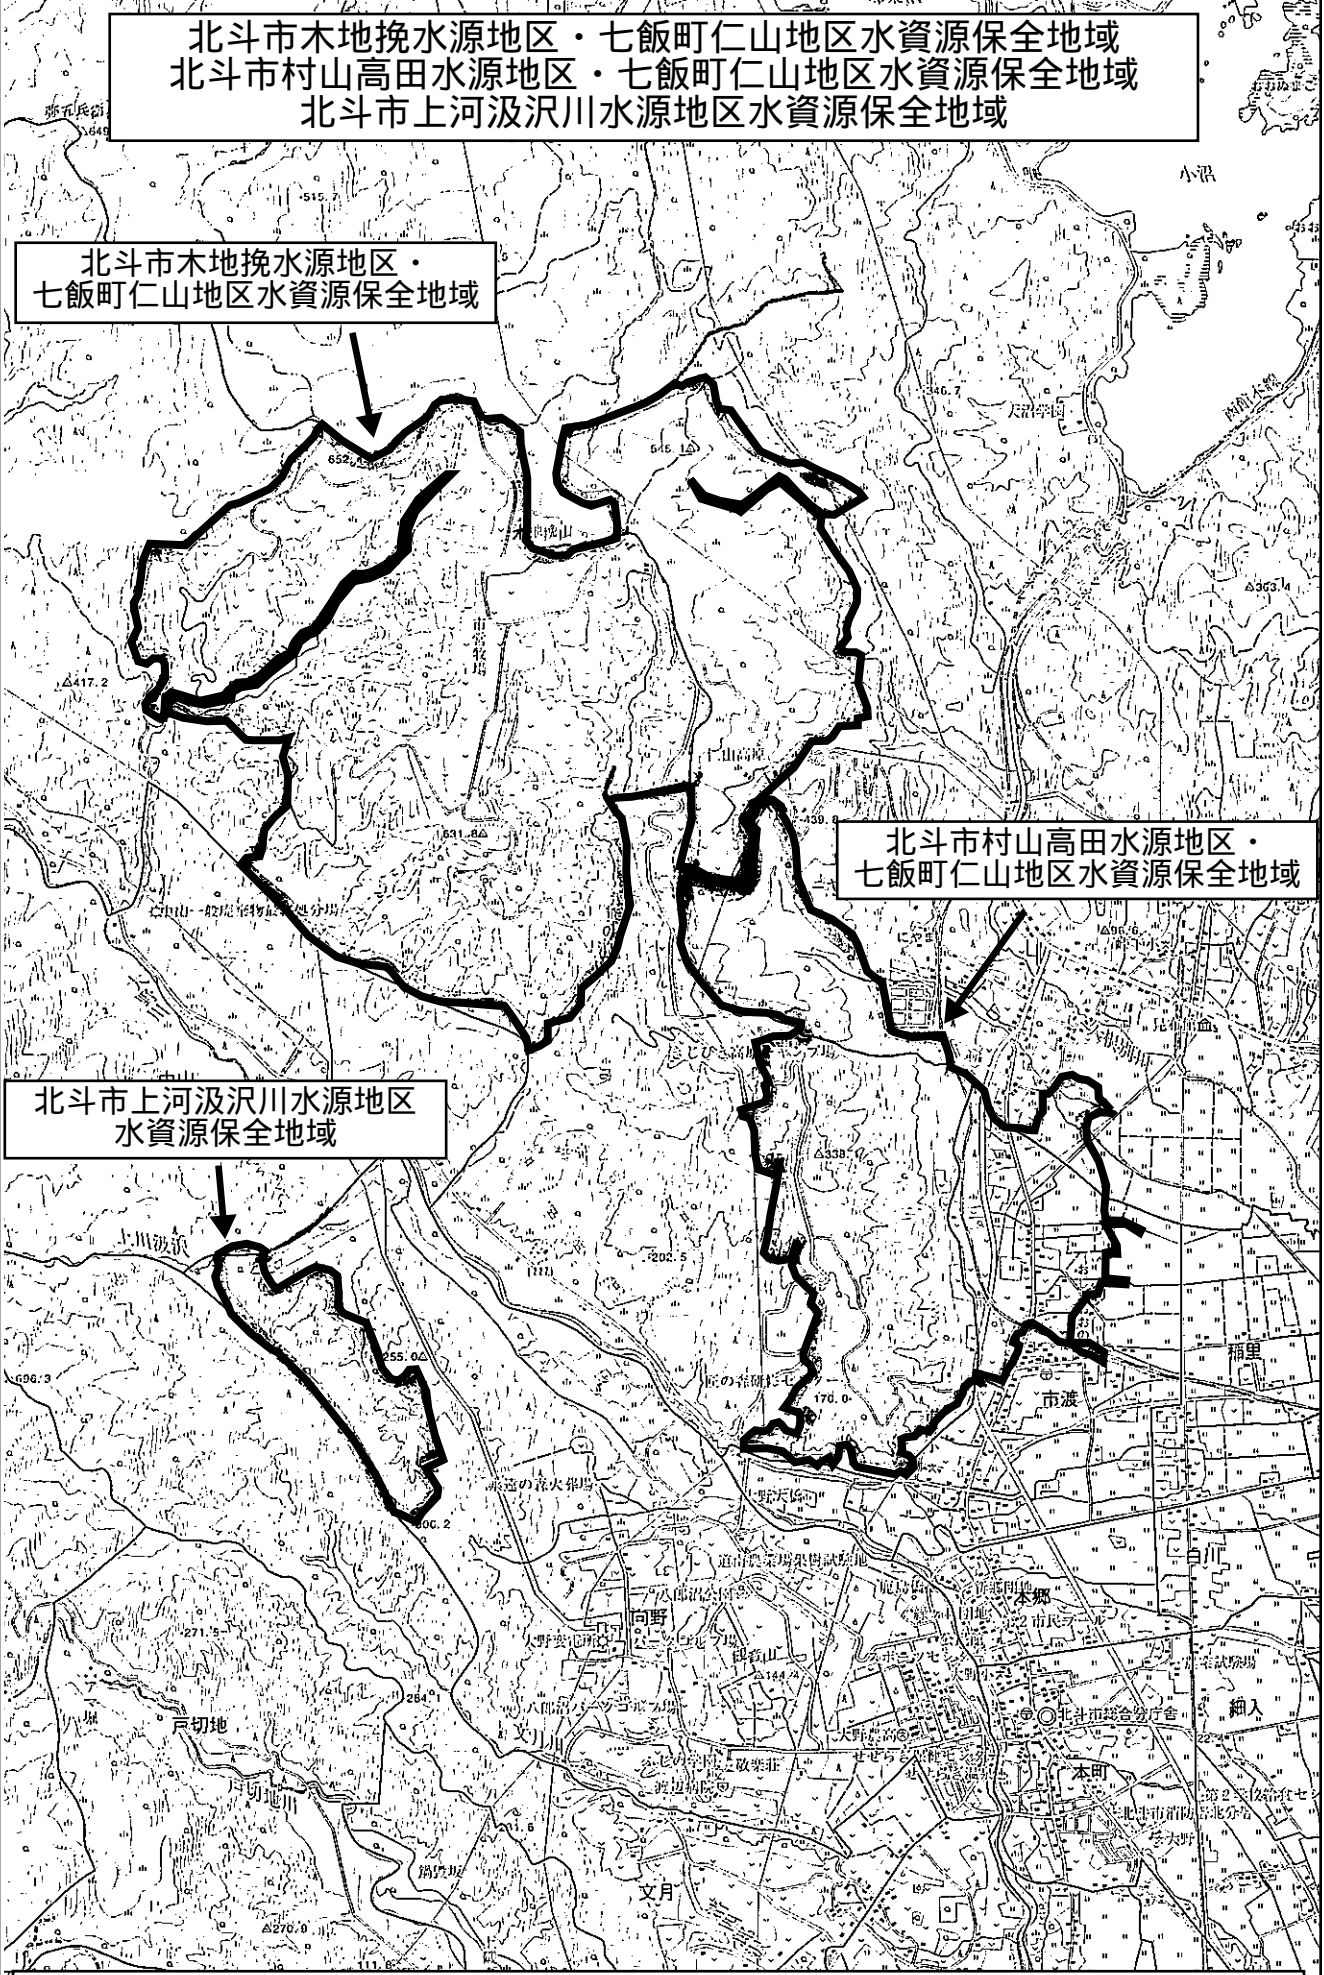

北斗市木地挽水源地区・七飯町仁山地区水資源保全地域
 北斗市村山高田水源地区・七飯町仁山地区水資源保全地域
 北斗市上河汲沢川水源地区水資源保全地域

北斗市木地挽水源地区・
七飯町仁山地区水資源保全地域

北斗市村山高田水源地区・
七飯町仁山地区水資源保全地域

北斗市上河汲沢川水源地区
水資源保全地域

この図面は水資源保全地域の位置を示したものです。
 詳細の区域については、各水資源保全地域が所在する振興局地域政策部地域政策課又は北海道総合政策部政策局土地水対策課に備え置く「水資源保全地域区域図」を参照ください。