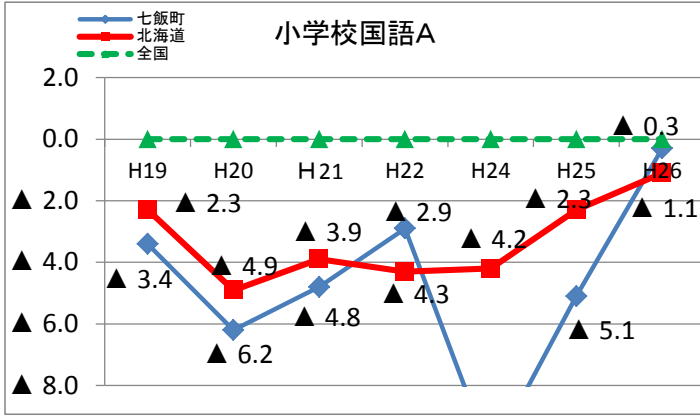

七飯町の平均正答率の推移

※ 数値は、北海道(公立)の平均正答率-全国(公立)の平均正答率の差で算出