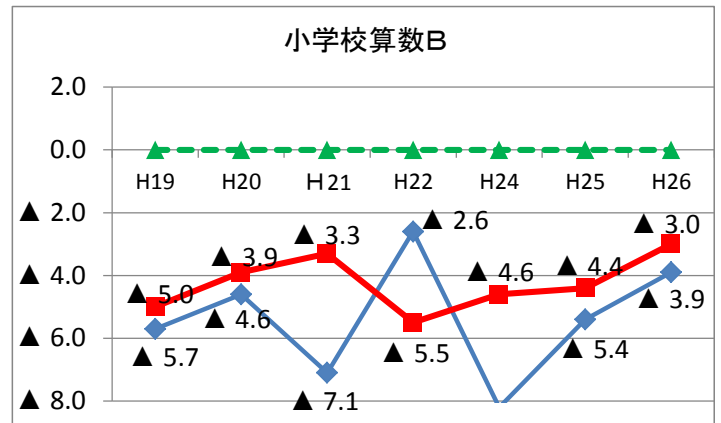

七飯町の平均正答率の推移

※ 数値は、北海道(公立)の平均正答率-全国(公立)の平均正答率の差で算出