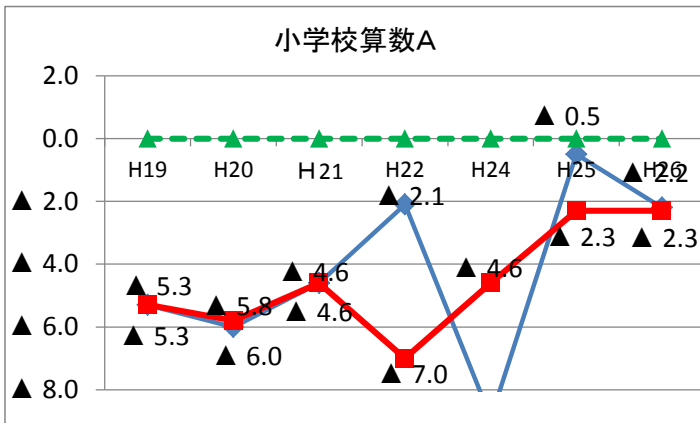

七飯町の平均正答率の推移

※ 数値は、北海道(公立)の平均正答率-全国(公立)の平均正答率の差で算出