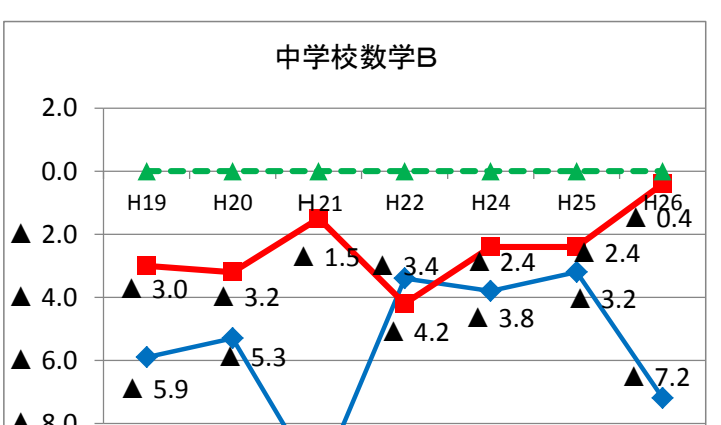

七飯町の平均正答率の推移

※ 数値は、北海道(公立)の平均正答率-全国(公立)の平均正答率の差で算出