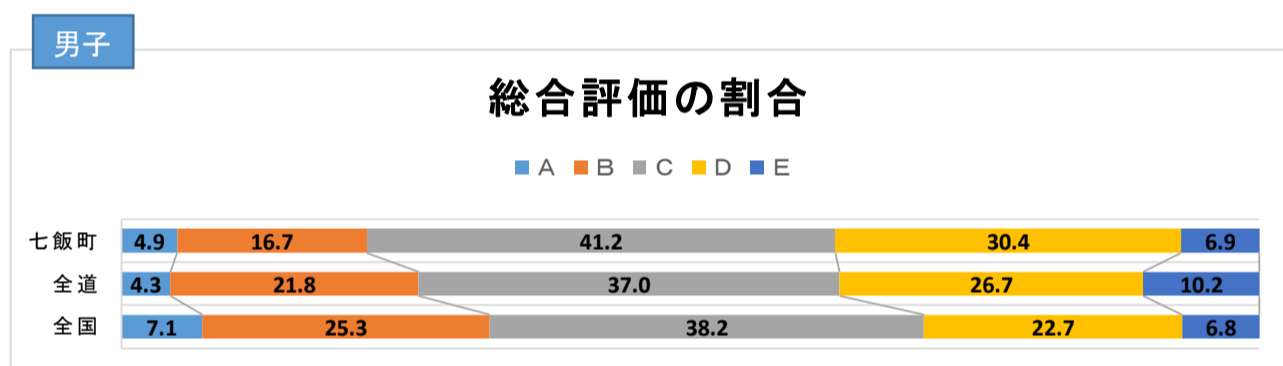

<体力合計点総合評価の児童生徒の割合>