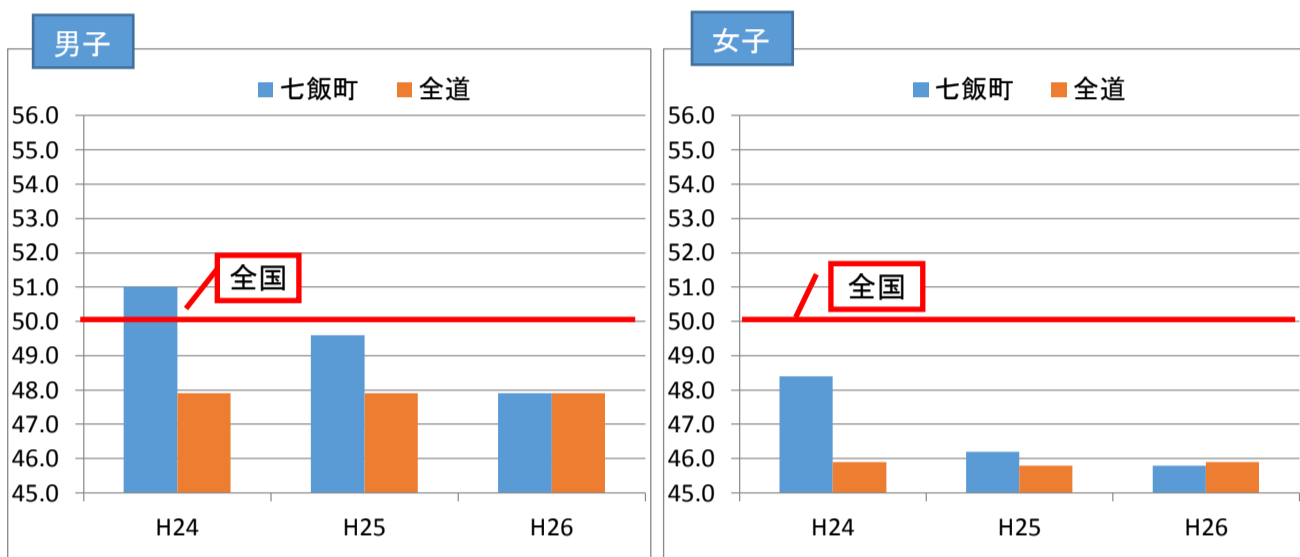

<体力合計点の全国との差（T得点）の推移>