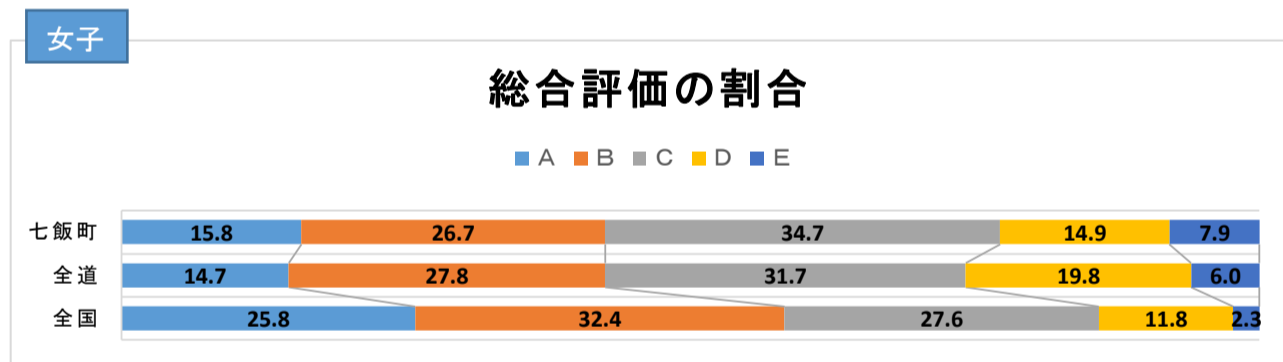

<体力合計点総合評価の児童生徒の割合>