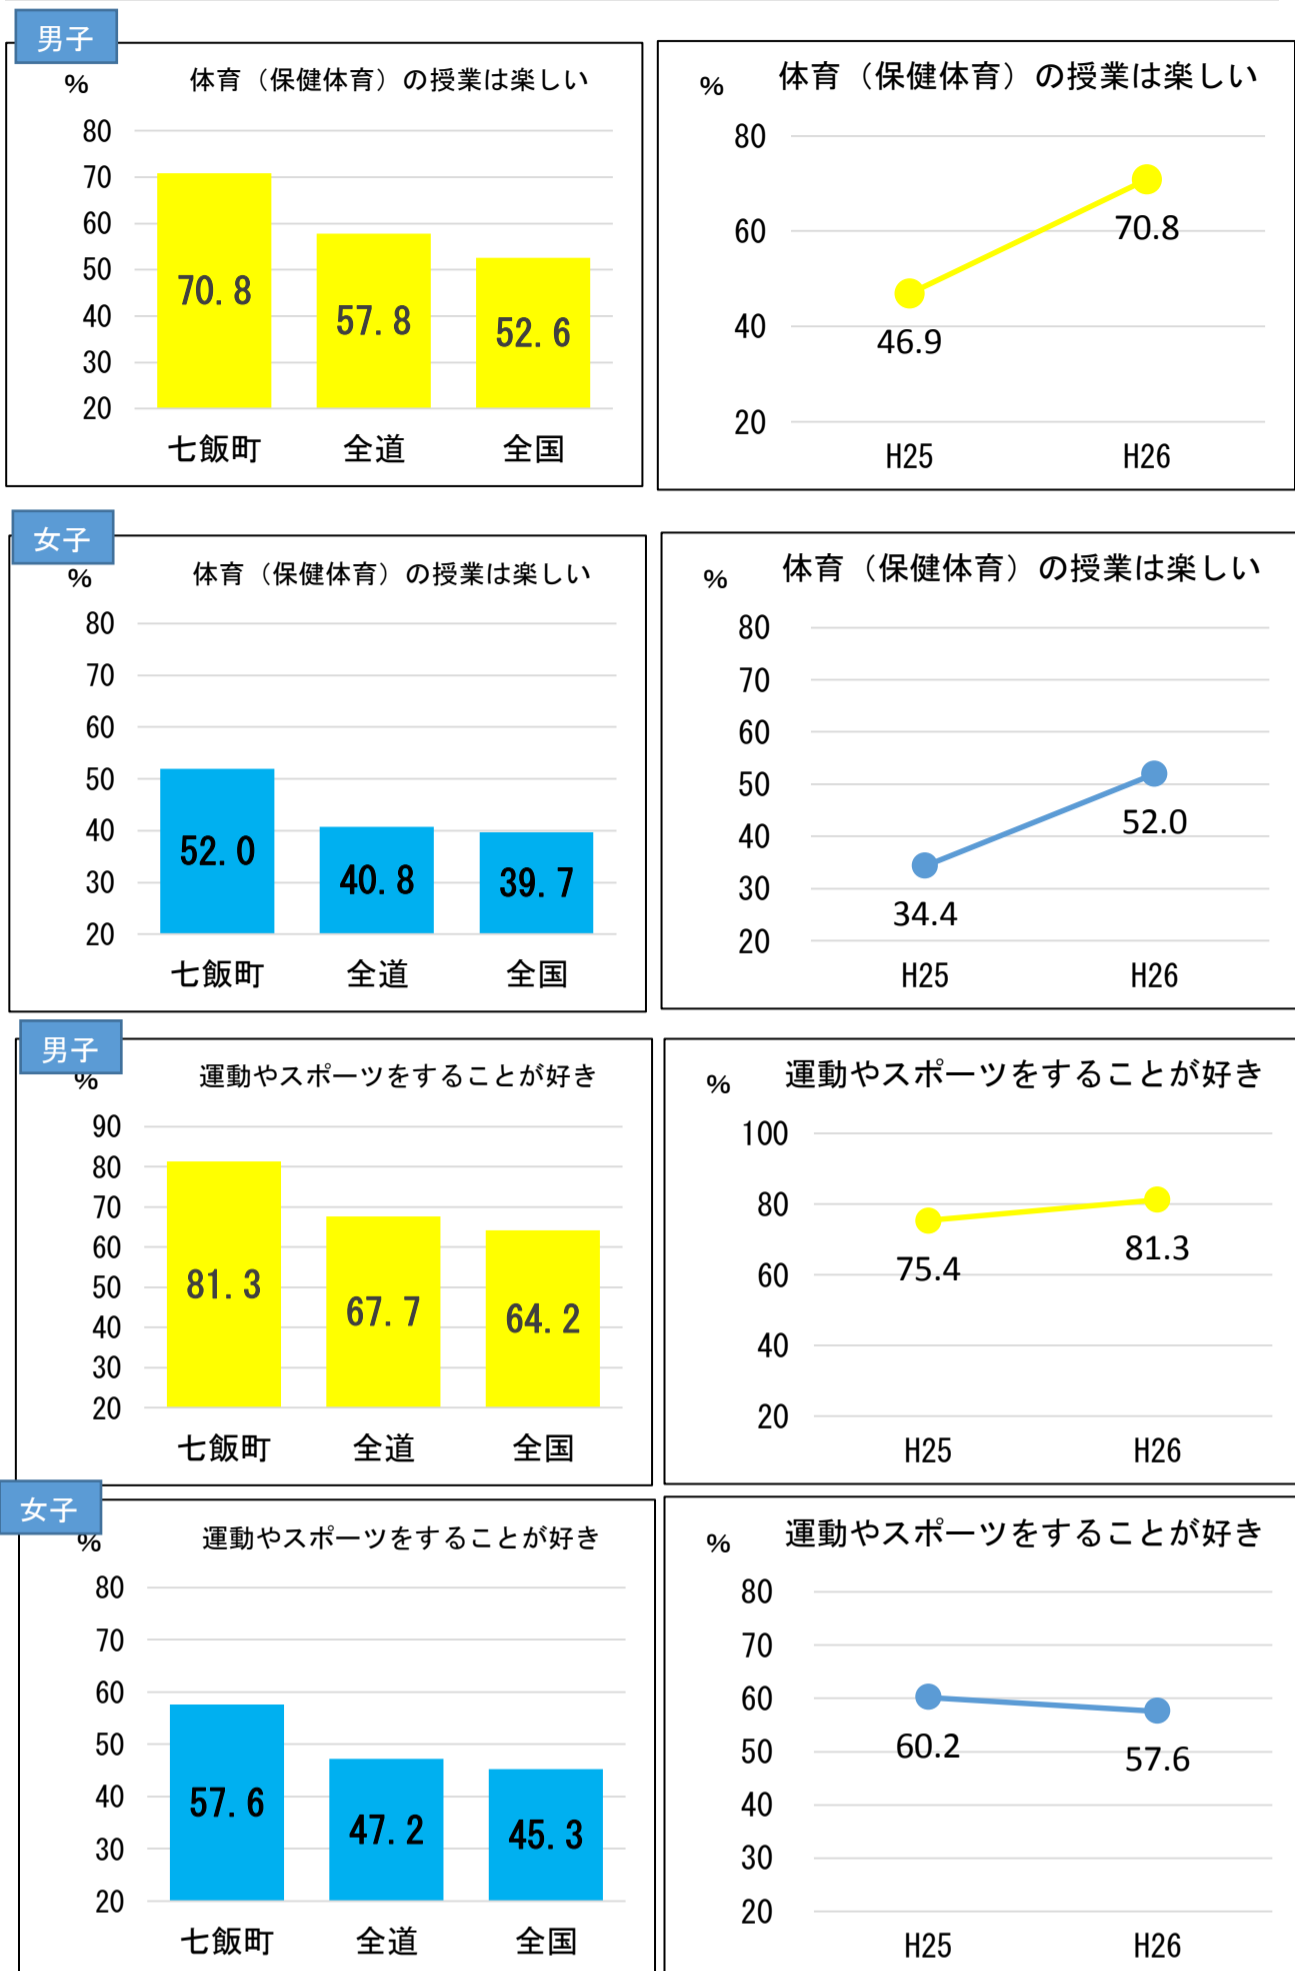

七飯町と全国・全道との各種データ比較（中学校）

実技

<市町村の体力合計点>

	男子	女子
体力合計点	47.90	45.80

<市町村の体力合計点の推移>

注）「体力合計点－全国（公立）の体力合計点」の差を経年変化で示したグラフ

<体力合計点の全国との差（T得点）の推移>

<体力合計点総合評価の児童生徒の割合>

児童（生徒）質問紙

学校質問紙