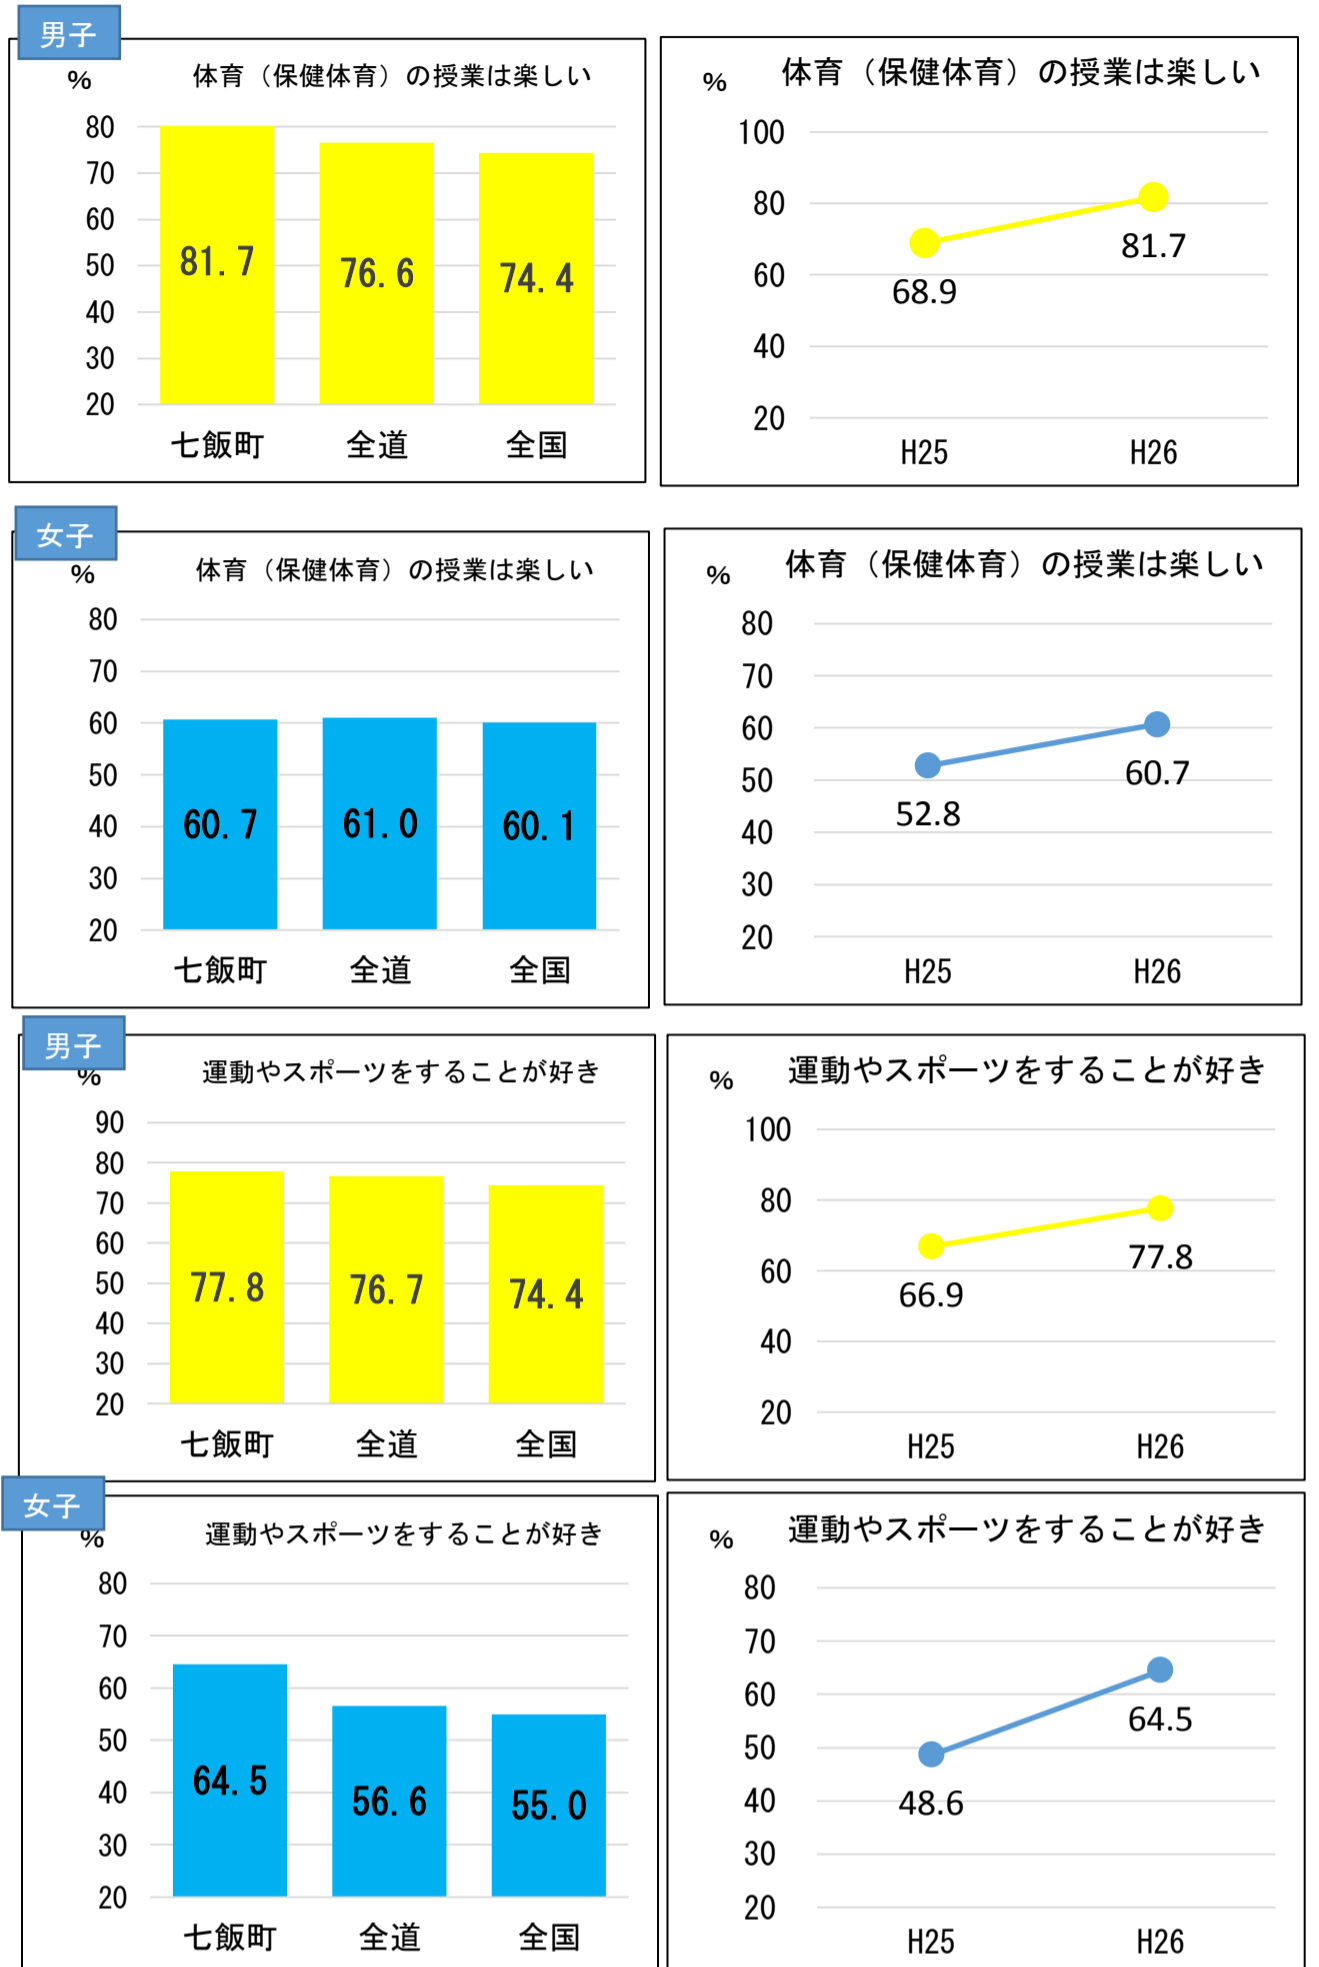

七飯町と全国・全道との各種データ比較（小学校）

実技

<市町村の体力合計点>

	男子	女子
体力合計点	49.20	49.50

<市町村の体力合計点の推移>

注) 「体力合計点-全国(公立)の体力合計点」の差を経年変化で示したグラフ

<体力合計点の全国との差(T得点)の推移>

<体力合計点総合評価の児童生徒の割合>

児童(生徒)質問紙

学校質問紙