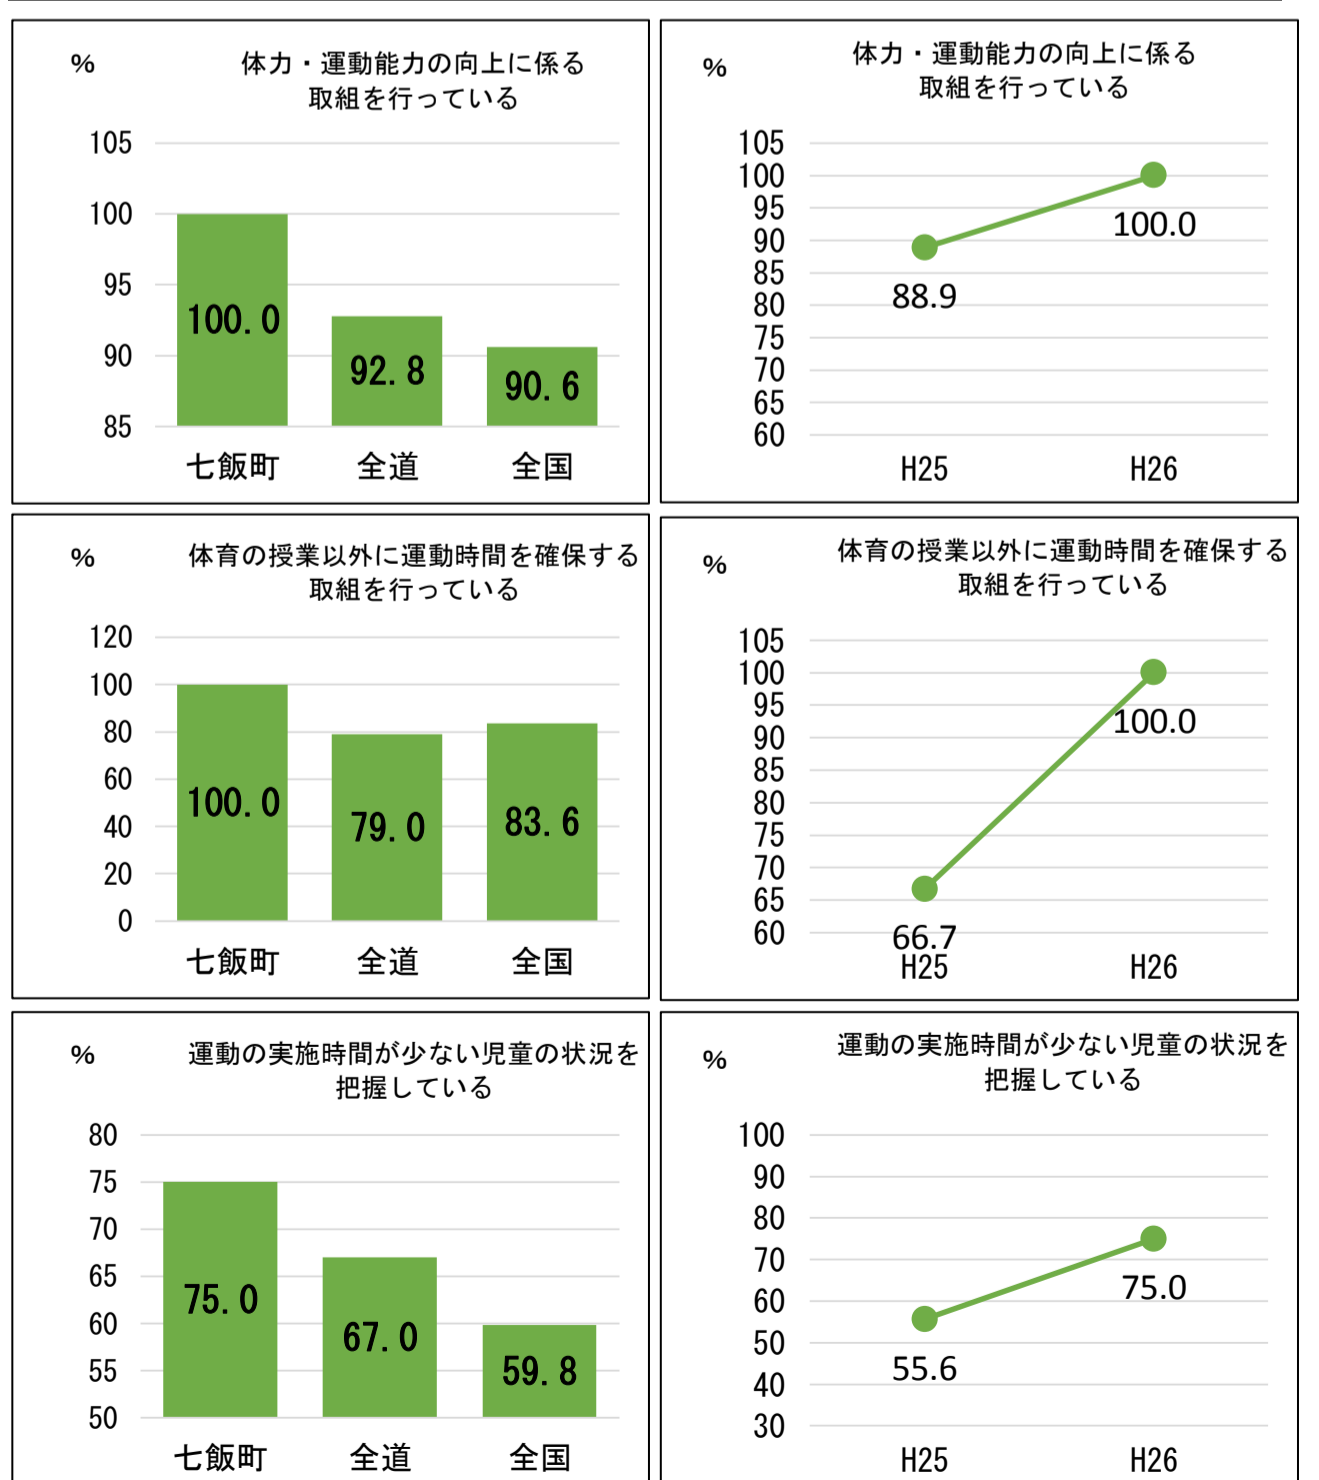

七飯町と全国・全道との各種データ比較（小学校）

実技

<市町村の体力合計点>

	男子	女子
体力合計点	49.20	49.50

<市町村の体力合計点の推移>

注) 「体力合計点-全国(公立)の体力合計点」の差を経年変化で示したグラフ

<体力合計点の全国との差(T得点)の推移>

<体力合計点総合評価の児童生徒の割合>

児童(生徒)質問紙

学校質問紙