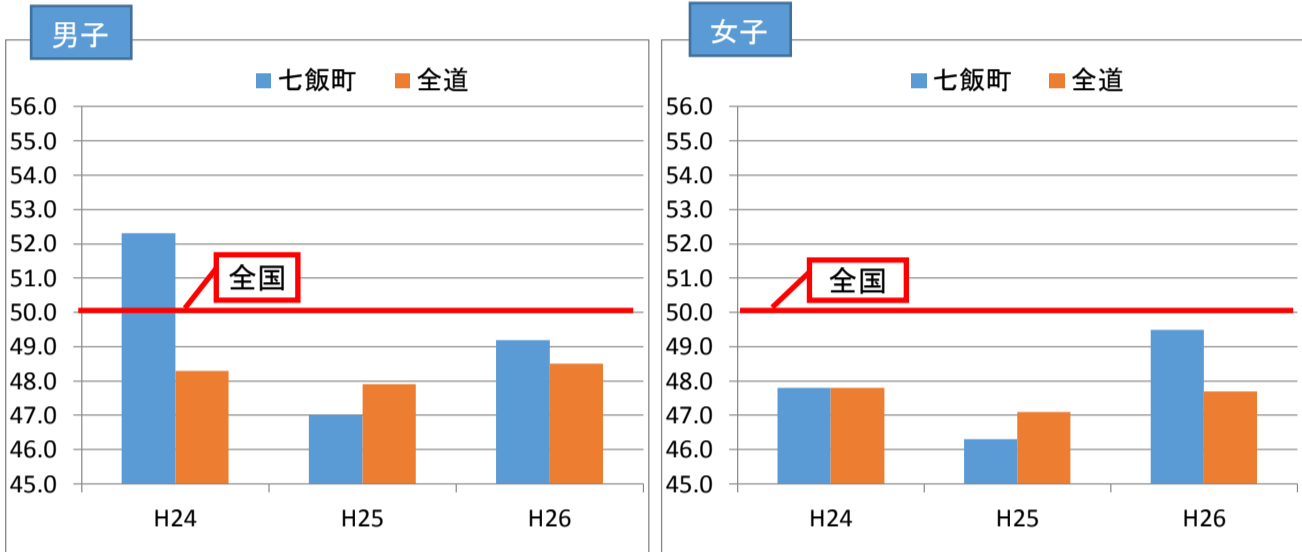

<体力合計点の全国との差(T得点)の推移>