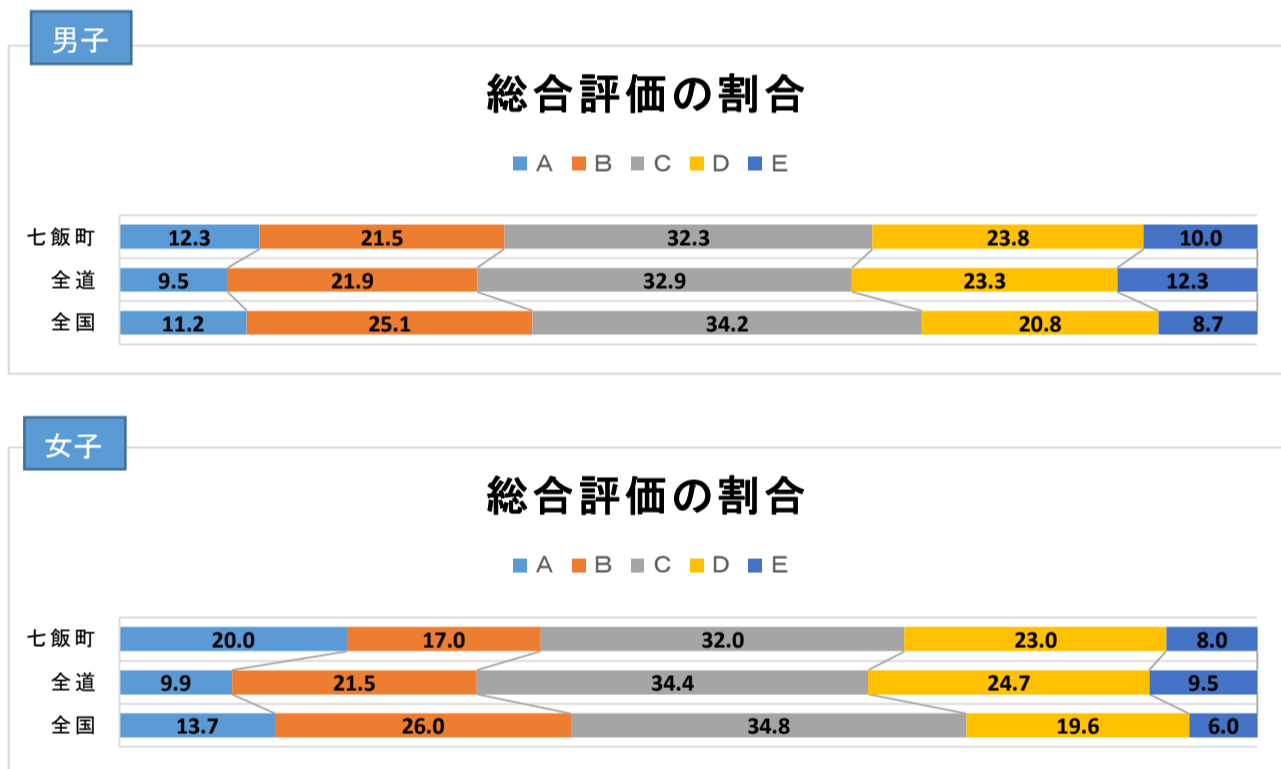

### <市町村の体力合計点>

	男子	女子
体力合計点	49.20	49.50

### <市町村の体力合計点の推移>

注) 「体力合計点-全国(公立)の体力合計点」の差を経年変化で示したグラフ

### <体力合計点の全国との差(T得点)の推移>

### <体力合計点総合評価の児童生徒の割合>