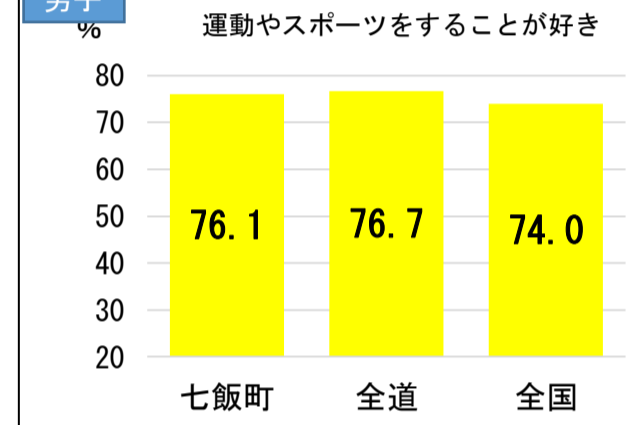

実技や児童生徒質問紙・学校質問紙による比較（小学校）

実技

＜市町村の体力合計点＞

（体力合計点はT得点表示）

	男子	女子
体力合計点	46.50	48.00

＜体力合計点の全国との差の推移＞

注）「体力合計点－全国（公立）の体力合計点」の差を経年変化で示したグラフ

＜体力合計点の全国との差（T得点）の推移＞

＜体力合計点総合評価の児童生徒の割合＞

＜体力合計点総合評価AB層－DE層＞

性別	AB	DE	AB-DE
男子			
七飯町	20.6	37.5	▲ 16.9
全道	32.5	35.6	▲ 3.1
全国	36.0	29.9	6.1

七飯町の状況	
全国との差	全道との差
▲ 23.0	▲ 13.8

性別	AB	DE	AB-DE
女子			
七飯町	33.0	28.5	4.5
全道	34.1	32.3	1.8
全国	40.6	24.8	15.8

七飯町の状況	
全国との差	全道との差
▲ 11.3	2.7

児童質問紙

男子

女子

男子

女子

学校質問紙