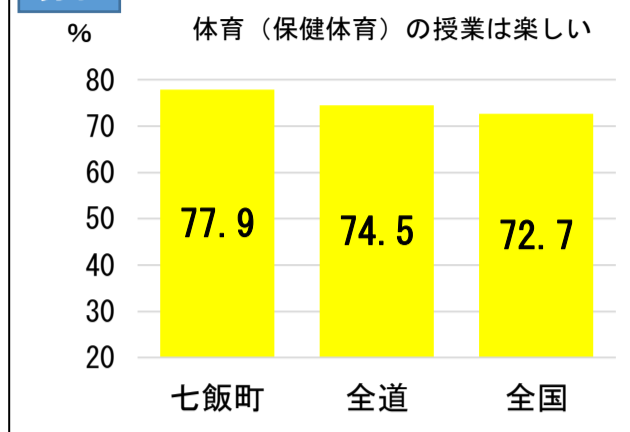

実技や児童生徒質問紙・学校質問紙による比較（小学校）

実技

＜市町村の体力合計点＞

（体力合計点はT得点表示）

	男子	女子
体力合計点	46.50	48.00

＜体力合計点の全国との差の推移＞

注）「体力合計点－全国（公立）の体力合計点」の差を経年変化で示したグラフ

＜体力合計点の全国との差（T得点）の推移＞

＜体力合計点総合評価の児童生徒の割合＞

＜体力合計点総合評価AB層－DE層＞

性別	AB	DE	AB-DE
男子			
七飯町	20.6	37.5	▲ 16.9
全道	32.5	35.6	▲ 3.1
全国	36.0	29.9	6.1

七飯町の状況	
全国との差	全道との差
▲ 23.0	▲ 13.8

性別	AB	DE	AB-DE
女子			
七飯町	33.0	28.5	4.5
全道	34.1	32.3	1.8
全国	40.6	24.8	15.8

七飯町の状況	
全国との差	全道との差
▲ 11.3	2.7

児童質問紙

男子

女子

男子

女子

学校質問紙