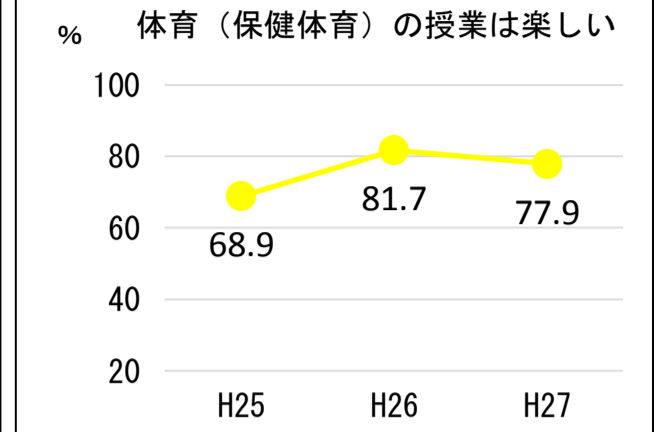

実技や児童生徒質問紙・学校質問紙による比較（小学校）

実技

＜市町村の体力合計点＞

（体力合計点はT得点表示）

	男子	女子
体力合計点	46.50	48.00

＜体力合計点の全国との差の推移＞

注）「体力合計点－全国（公立）の体力合計点」の差を経年変化で示したグラフ

＜体力合計点の全国との差（T得点）の推移＞

＜体力合計点総合評価の児童生徒の割合＞

＜体力合計点総合評価AB層－DE層＞

性別	AB	DE	AB-DE
男子			
七飯町	20.6	37.5	▲ 16.9
全道	32.5	35.6	▲ 3.1
全国	36.0	29.9	6.1

七飯町の状況	
全国との差	全道との差
▲ 23.0	▲ 13.8

性別	AB	DE	AB-DE
女子			
七飯町	33.0	28.5	4.5
全道	34.1	32.3	1.8
全国	40.6	24.8	15.8

七飯町の状況	
全国との差	全道との差
▲ 11.3	2.7

児童質問紙

男子

女子

男子

女子

学校質問紙