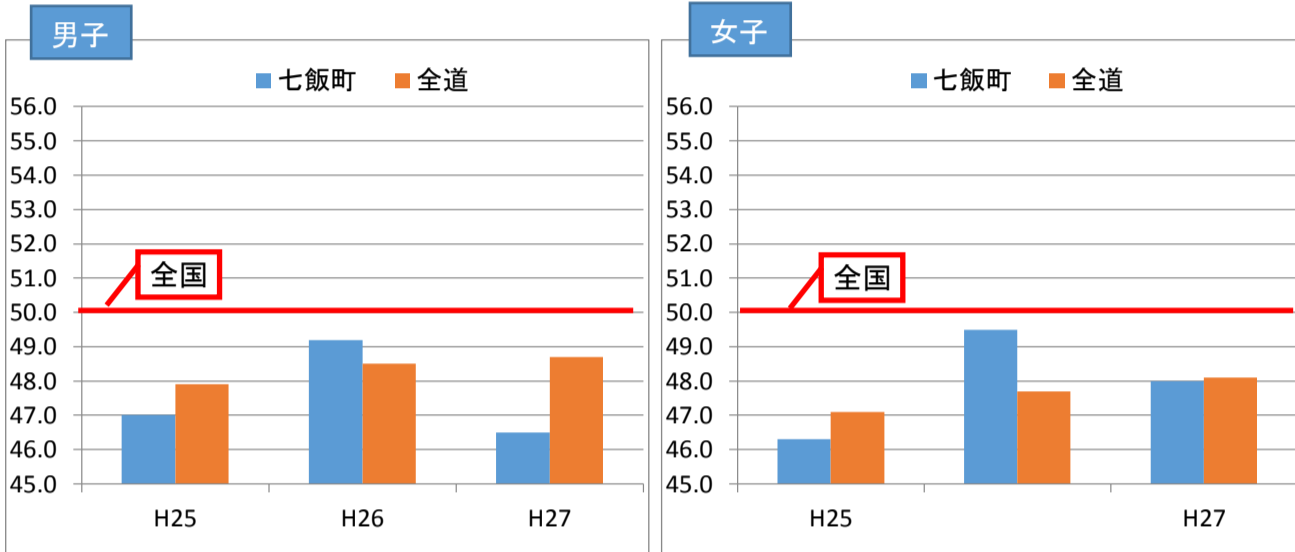

＜体力合計点の全国との差（T得点）の推移＞