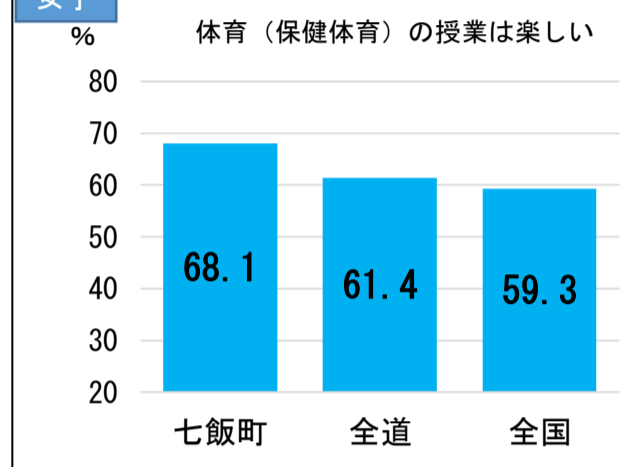

実技や児童生徒質問紙・学校質問紙による比較（小学校）

実技

＜市町村の体力合計点＞

（体力合計点はT得点表示）

	男子	女子
体力合計点	46.50	48.00

＜体力合計点の全国との差の推移＞

注）「体力合計点－全国（公立）の体力合計点」の差を経年変化で示したグラフ

＜体力合計点の全国との差（T得点）の推移＞

＜体力合計点総合評価の児童生徒の割合＞

＜体力合計点総合評価AB層－DE層＞

性別	AB	DE	AB-DE
男子			
七飯町	20.6	37.5	▲ 16.9
全道	32.5	35.6	▲ 3.1
全国	36.0	29.9	6.1

七飯町の状況	
全国との差	全道との差
▲ 23.0	▲ 13.8

性別	AB	DE	AB-DE
女子			
七飯町	33.0	28.5	4.5
全道	34.1	32.3	1.8
全国	40.6	24.8	15.8

七飯町の状況	
全国との差	全道との差
▲ 11.3	2.7

児童質問紙

男子

女子

男子

女子

学校質問紙