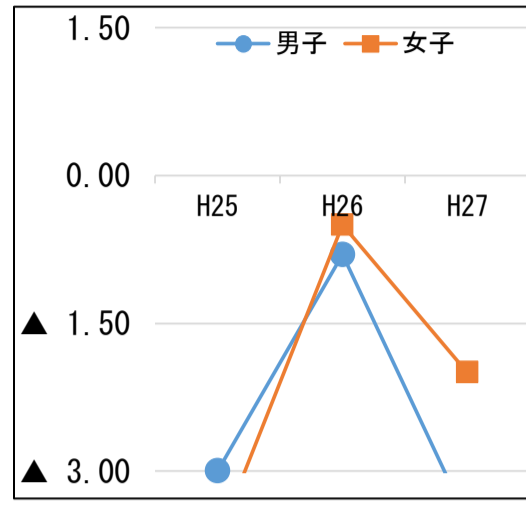

実技や児童生徒質問紙・学校質問紙による比較（小学校）

実技

＜市町村の体力合計点＞

（体力合計点はT得点表示）

	男子	女子
体力合計点	46.50	48.00

＜体力合計点の全国との差の推移＞