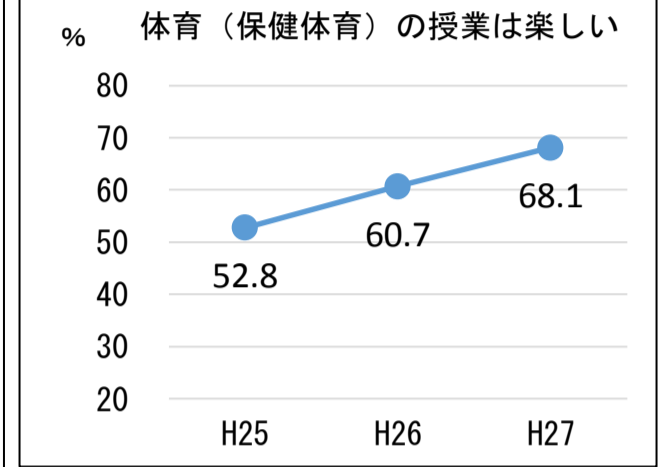

実技や児童生徒質問紙・学校質問紙による比較（小学校）

実技

＜市町村の体力合計点＞

（体力合計点はT得点表示）

	男子	女子
体力合計点	46.50	48.00

＜体力合計点の全国との差の推移＞

注）「体力合計点－全国（公立）の体力合計点」の差を経年変化で示したグラフ

＜体力合計点の全国との差（T得点）の推移＞

＜体力合計点総合評価の児童生徒の割合＞

＜体力合計点総合評価AB層－DE層＞

性別	AB	DE	AB-DE
男子			
七飯町	20.6	37.5	▲ 16.9
全道	32.5	35.6	▲ 3.1
全国	36.0	29.9	6.1

七飯町の状況	
全国との差	全道との差
▲ 23.0	▲ 13.8

性別	AB	DE	AB-DE
女子			
七飯町	33.0	28.5	4.5
全道	34.1	32.3	1.8
全国	40.6	24.8	15.8

七飯町の状況	
全国との差	全道との差
▲ 11.3	2.7

児童質問紙

男子

女子

男子

女子

学校質問紙