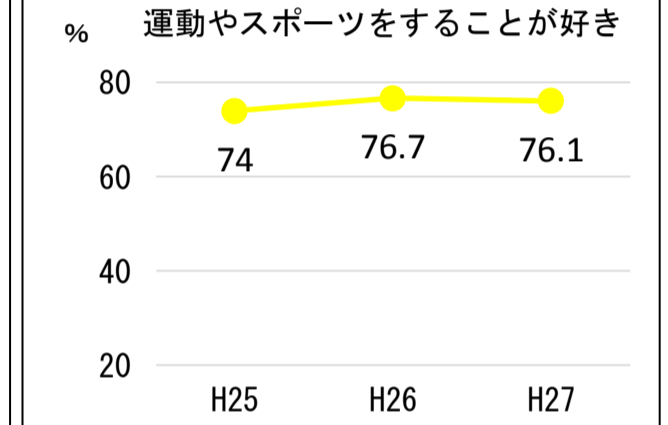

実技や児童生徒質問紙・学校質問紙による比較（小学校）

実技

＜市町村の体力合計点＞

（体力合計点はT得点表示）

	男子	女子
体力合計点	46.50	48.00

＜体力合計点の全国との差の推移＞

注）「体力合計点－全国（公立）の体力合計点」の差を経年変化で示したグラフ

＜体力合計点の全国との差（T得点）の推移＞

＜体力合計点総合評価の児童生徒の割合＞

＜体力合計点総合評価AB層－DE層＞

性別	AB	DE	AB-DE
男子			
七飯町	20.6	37.5	▲ 16.9
全道	32.5	35.6	▲ 3.1
全国	36.0	29.9	6.1

七飯町の状況	
全国との差	全道との差
▲ 23.0	▲ 13.8

性別	AB	DE	AB-DE
女子			
七飯町	33.0	28.5	4.5
全道	34.1	32.3	1.8
全国	40.6	24.8	15.8

七飯町の状況	
全国との差	全道との差
▲ 11.3	2.7

児童質問紙

男子

女子

男子

女子

学校質問紙