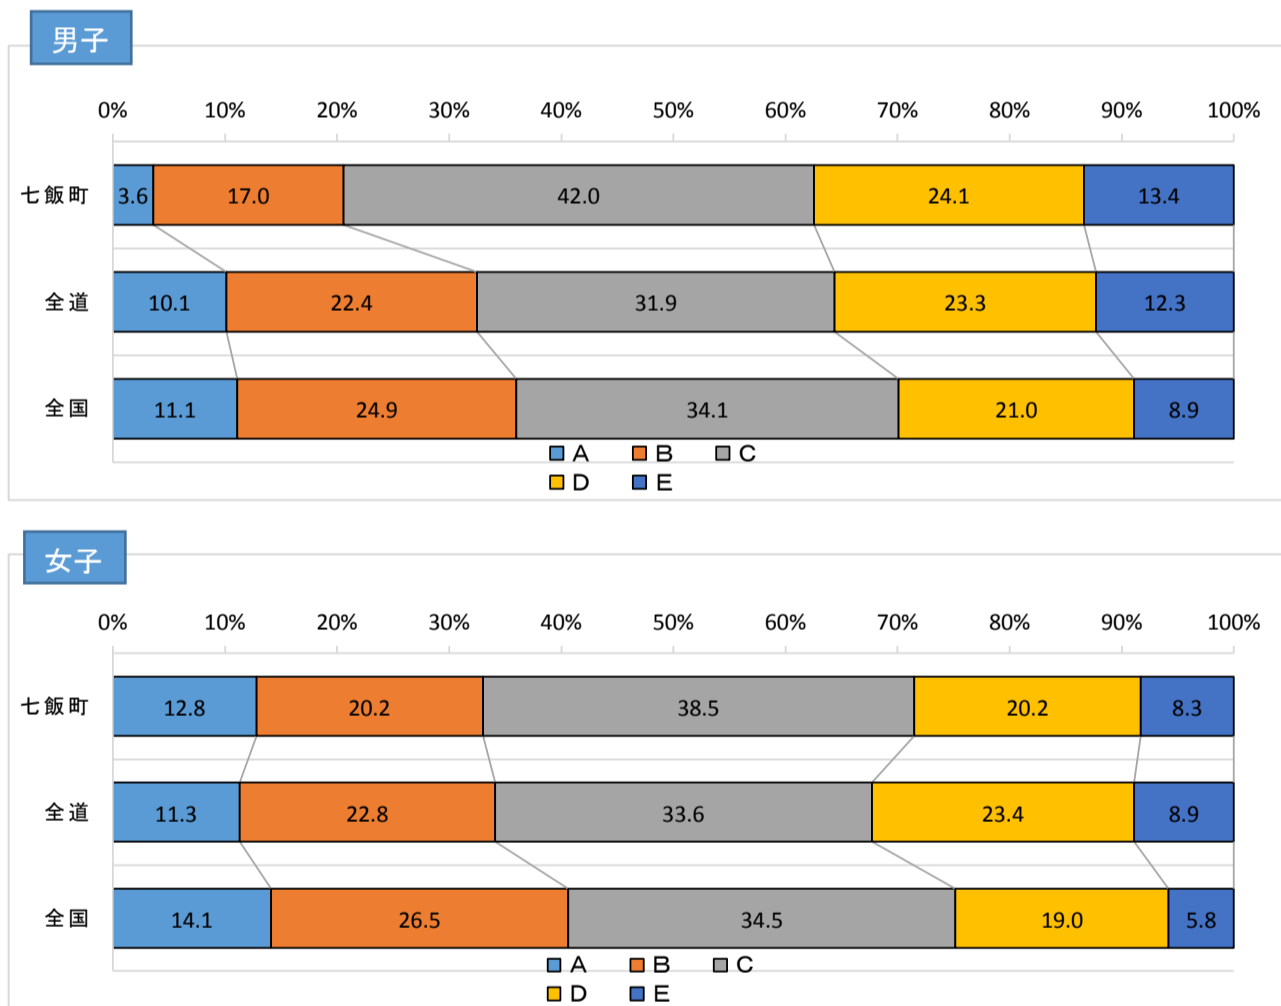

### ＜市町村の体力合計点＞

（体力合計点はT得点表示）

	男子	女子
体力合計点	46.50	48.00

### ＜体力合計点の全国との差の推移＞

注）「体力合計点－全国（公立）の体力合計点」の差を経年変化で示したグラフ

### ＜体力合計点の全国との差（T得点）の推移＞

### ＜体力合計点総合評価の児童生徒の割合＞