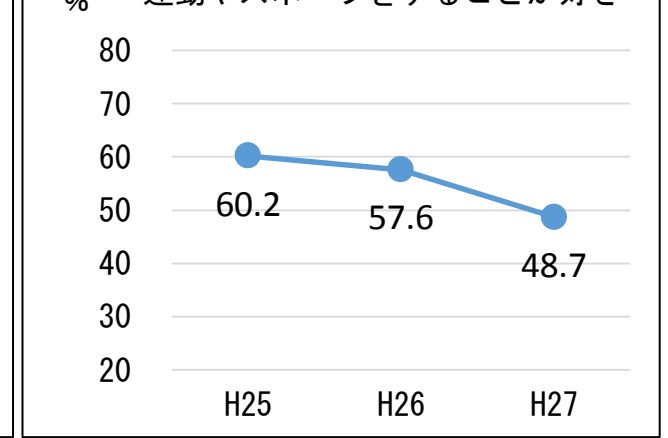

<体力合計点総合評価の児童生徒の割合>

<体力合計点総合評価AB層－DE層>

男	AB	DE	AB-DE
七飯町	23.0	35.0	▲ 12.0
全道	27.2	35.4	▲ 8.2
全国	33.0	28.9	4.1

七飯町の状況	
全国との差	全道との差
▲ 16.1	▲ 3.8

女	AB	DE	AB-DE
七飯町	45.4	26.8	18.6
全道	44.9	24.2	20.7
全国	59.6	13.4	46.2

七飯町の状況	
全国との差	全道との差
27.6	2.1

生徒質問紙

男子

女子

男子

女子

学校質問紙