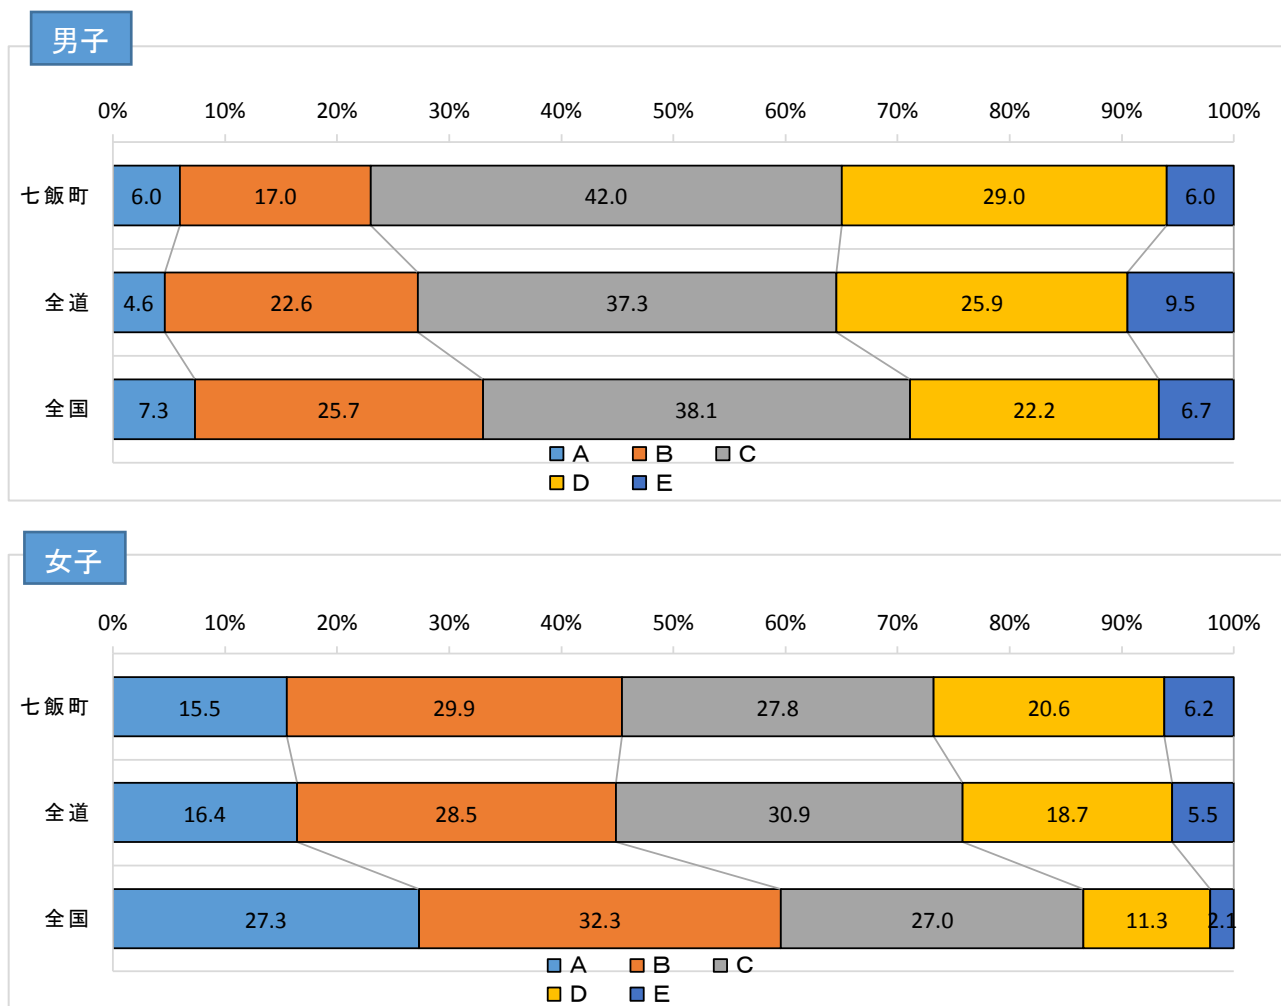

実技や児童生徒質問紙・学校質問紙による比較（中学校）

実技

<市町村の体力合計点>

（体力合計点はT得点表示）

	男子	女子
体力合計点	47.80	45.70

<体力合計点の全国との差の推移>

注）「体力合計点－全国（公立）の体力合計点」の差を経年変化で示したグラフ

<体力合計点の全国との差（T得点）の推移>

<体力合計点総合評価の児童生徒の割合>

<体力合計点総合評価AB層－DE層>

男	AB	DE	AB-DE
七飯町	23.0	35.0	▲ 12.0
全道	27.2	35.4	▲ 8.2
全国	33.0	28.9	4.1

七飯町の状況	
全国との差	全道との差
▲ 16.1	▲ 3.8

女	AB	DE	AB-DE
七飯町	45.4	26.8	18.6
全道	44.9	24.2	20.7
全国	59.6	13.4	46.2

七飯町の状況	
全国との差	全道との差
27.6	2.1

生徒質問紙

男子

女子

男子

女子

学校質問紙