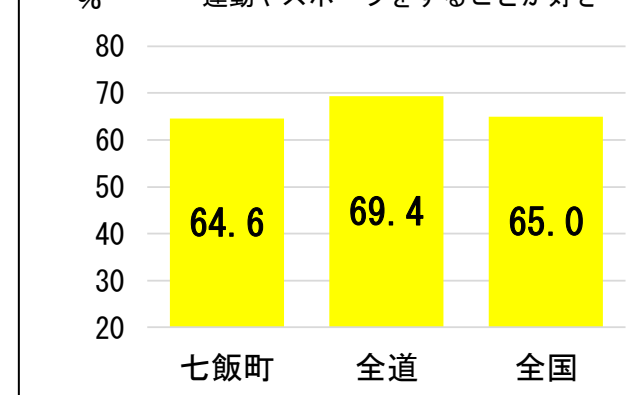

<体力合計点総合評価の児童生徒の割合>

<体力合計点総合評価AB層－DE層>

男	AB	DE	AB-DE
七飯町	23.0	35.0	▲ 12.0
全道	27.2	35.4	▲ 8.2
全国	33.0	28.9	4.1

七飯町の状況	
全国との差	全道との差
▲ 16.1	▲ 3.8

女	AB	DE	AB-DE
七飯町	45.4	26.8	18.6
全道	44.9	24.2	20.7
全国	59.6	13.4	46.2

七飯町の状況	
全国との差	全道との差
27.6	2.1

生徒質問紙

男子

女子

男子

女子

学校質問紙