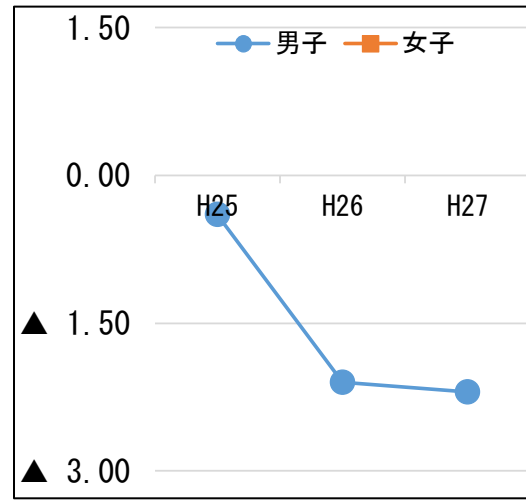

実技や児童生徒質問紙・学校質問紙による比較（中学校）

実技

<市町村の体力合計点>

（体力合計点はT得点表示）

	男子	女子
体力合計点	47.80	45.70

<体力合計点の全国との差の推移>

注）「体力合計点－全国（公立）の体力合計点」の差を経年変化で示したグラフ

<体力合計点の全国との差（T得点）の推移>

<体力合計点総合評価の児童生徒の割合>

<体力合計点総合評価AB層－DE層>

男	AB	DE	AB-DE
七飯町	23.0	35.0	▲ 12.0
全道	27.2	35.4	▲ 8.2
全国	33.0	28.9	4.1

七飯町の状況	
全国との差	全道との差
▲ 16.1	▲ 3.8

女	AB	DE	AB-DE
七飯町	45.4	26.8	18.6
全道	44.9	24.2	20.7
全国	59.6	13.4	46.2