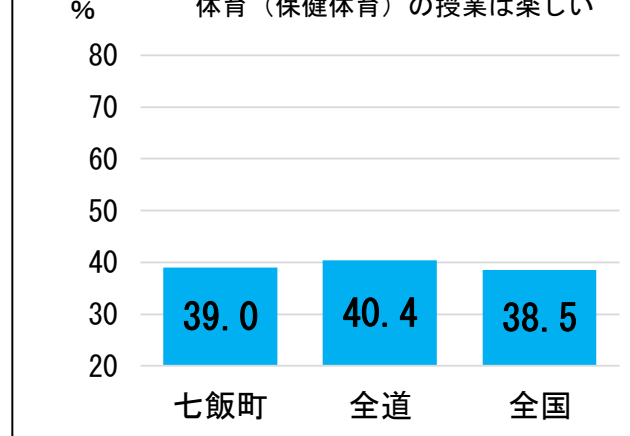

実技や児童生徒質問紙・学校質問紙による比較（中学校）

実技

<市町村の体力合計点>

（体力合計点はT得点表示）

	男子	女子
体力合計点	47.80	45.70

<体力合計点の全国との差の推移>

注）「体力合計点－全国（公立）の体力合計点」の差を経年変化で示したグラフ

<体力合計点の全国との差（T得点）の推移>

<体力合計点総合評価の児童生徒の割合>

<体力合計点総合評価AB層－DE層>

男	AB	DE	AB-DE
七飯町	23.0	35.0	▲ 12.0
全道	27.2	35.4	▲ 8.2
全国	33.0	28.9	4.1

七飯町の状況	
全国との差	全道との差
▲ 16.1	▲ 3.8

女	AB	DE	AB-DE
七飯町	45.4	26.8	18.6
全道	44.9	24.2	20.7
全国	59.6	13.4	46.2

七飯町の状況	
全国との差	全道との差
27.6	2.1

生徒質問紙

男子

女子

男子

女子

学校質問紙