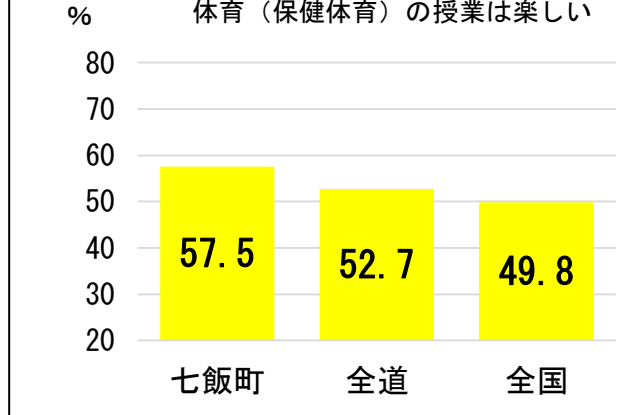

実技や児童生徒質問紙・学校質問紙による比較（中学校）

実技

<市町村の体力合計点>

（体力合計点はT得点表示）

	男子	女子
体力合計点	47.80	45.70

<体力合計点の全国との差の推移>

注）「体力合計点－全国（公立）の体力合計点」の差を経年変化で示したグラフ

<体力合計点の全国との差（T得点）の推移>

<体力合計点総合評価の児童生徒の割合>

<体力合計点総合評価AB層－DE層>

男	AB	DE	AB-DE
七飯町	23.0	35.0	▲ 12.0
全道	27.2	35.4	▲ 8.2
全国	33.0	28.9	4.1

七飯町の状況	
全国との差	全道との差
▲ 16.1	▲ 3.8

女	AB	DE	AB-DE
七飯町	45.4	26.8	18.6
全道	44.9	24.2	20.7
全国	59.6	13.4	46.2

七飯町の状況	
全国との差	全道との差
27.6	2.1

生徒質問紙

男子

女子

男子

女子

学校質問紙