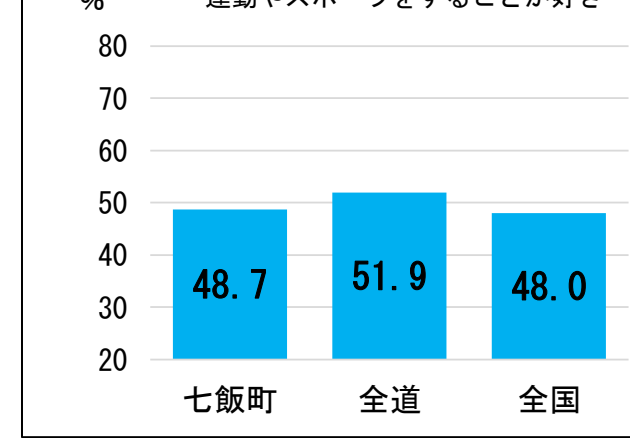

<体力合計点総合評価の児童生徒の割合>

<体力合計点総合評価AB層－DE層>

男	AB	DE	AB-DE
七飯町	23.0	35.0	▲ 12.0
全道	27.2	35.4	▲ 8.2
全国	33.0	28.9	4.1

七飯町の状況	
全国との差	全道との差
▲ 16.1	▲ 3.8

女	AB	DE	AB-DE
七飯町	45.4	26.8	18.6
全道	44.9	24.2	20.7
全国	59.6	13.4	46.2

七飯町の状況	
全国との差	全道との差
27.6	2.1

生徒質問紙

男子

女子

男子

女子

学校質問紙