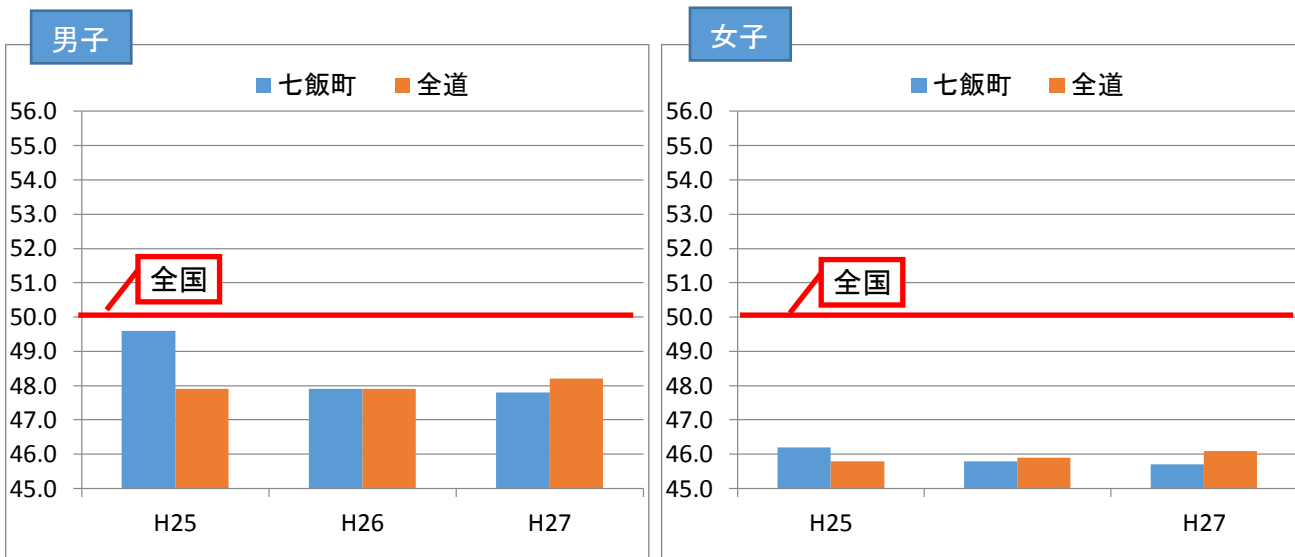

実技や児童生徒質問紙・学校質問紙による比較（中学校）

実技

<市町村の体力合計点>

（体力合計点はT得点表示）

	男子	女子
体力合計点	47.80	45.70

<体力合計点の全国との差の推移>

注）「体力合計点－全国（公立）の体力合計点」の差を経年変化で示したグラフ

<体力合計点の全国との差（T得点）の推移>

<体力合計点総合評価の児童生徒の割合>

<体力合計点総合評価AB層－DE層>

男	AB	DE	AB-DE
七飯町	23.0	35.0	▲ 12.0
全道	27.2	35.4	▲ 8.2
全国	33.0	28.9	4.1

七飯町の状況	
全国との差	全道との差
▲ 16.1	▲ 3.8

女	AB	DE	AB-DE
七飯町	45.4	26.8	18.6
全道	44.9	24.2	20.7
全国	59.6	13.4	46.2