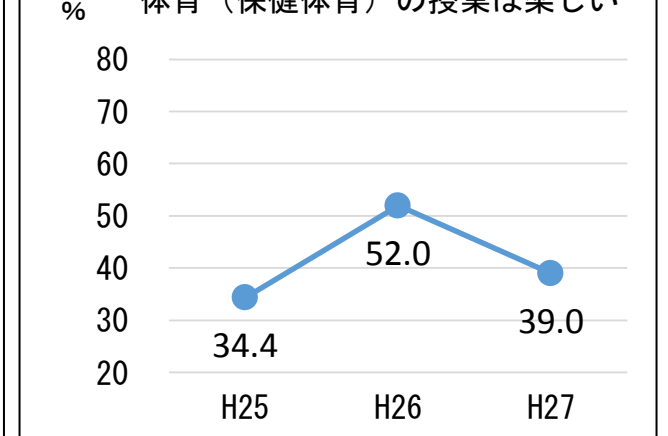

実技や児童生徒質問紙・学校質問紙による比較（中学校）

実技

<市町村の体力合計点>

（体力合計点はT得点表示）

	男子	女子
体力合計点	47.80	45.70

<体力合計点の全国との差の推移>

注）「体力合計点－全国（公立）の体力合計点」の差を経年変化で示したグラフ

<体力合計点の全国との差（T得点）の推移>

<体力合計点総合評価の児童生徒の割合>

<体力合計点総合評価AB層－DE層>

男	AB	DE	AB-DE
七飯町	23.0	35.0	▲ 12.0
全道	27.2	35.4	▲ 8.2
全国	33.0	28.9	4.1

七飯町の状況	
全国との差	全道との差
▲ 16.1	▲ 3.8

女	AB	DE	AB-DE
七飯町	45.4	26.8	18.6
全道	44.9	24.2	20.7
全国	59.6	13.4	46.2

七飯町の状況	
全国との差	全道との差
27.6	2.1

生徒質問紙

男子

女子

男子

女子

学校質問紙