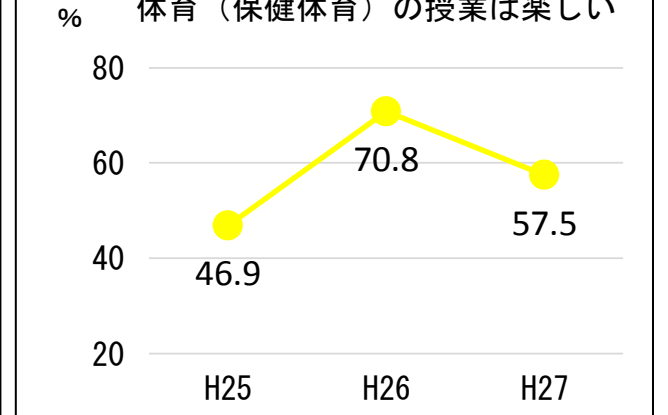

実技や児童生徒質問紙・学校質問紙による比較（中学校）

実技

<市町村の体力合計点>

（体力合計点はT得点表示）

	男子	女子
体力合計点	47.80	45.70

<体力合計点の全国との差の推移>

注）「体力合計点－全国（公立）の体力合計点」の差を経年変化で示したグラフ

<体力合計点の全国との差（T得点）の推移>

<体力合計点総合評価の児童生徒の割合>

<体力合計点総合評価AB層－DE層>

男	AB	DE	AB-DE
七飯町	23.0	35.0	▲ 12.0
全道	27.2	35.4	▲ 8.2
全国	33.0	28.9	4.1

七飯町の状況	
全国との差	全道との差
▲ 16.1	▲ 3.8

女	AB	DE	AB-DE
七飯町	45.4	26.8	18.6
全道	44.9	24.2	20.7
全国	59.6	13.4	46.2

七飯町の状況	
全国との差	全道との差
27.6	2.1

生徒質問紙

男子

女子

男子

女子

学校質問紙