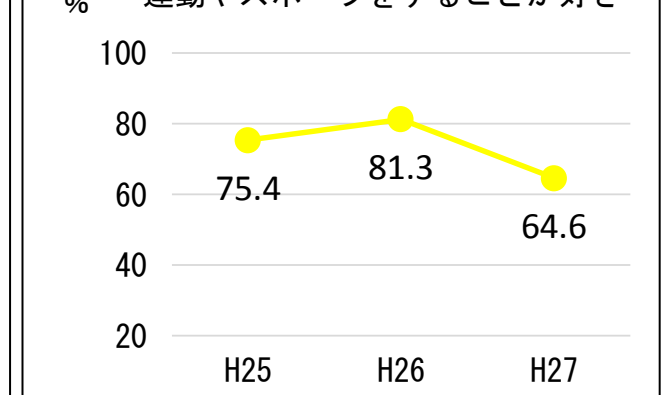

<体力合計点総合評価の児童生徒の割合>

<体力合計点総合評価AB層－DE層>

男	AB	DE	AB-DE
七飯町	23.0	35.0	▲ 12.0
全道	27.2	35.4	▲ 8.2
全国	33.0	28.9	4.1

七飯町の状況	
全国との差	全道との差
▲ 16.1	▲ 3.8

女	AB	DE	AB-DE
七飯町	45.4	26.8	18.6
全道	44.9	24.2	20.7
全国	59.6	13.4	46.2

七飯町の状況	
全国との差	全道との差
27.6	2.1

生徒質問紙

男子

女子

男子

女子

学校質問紙