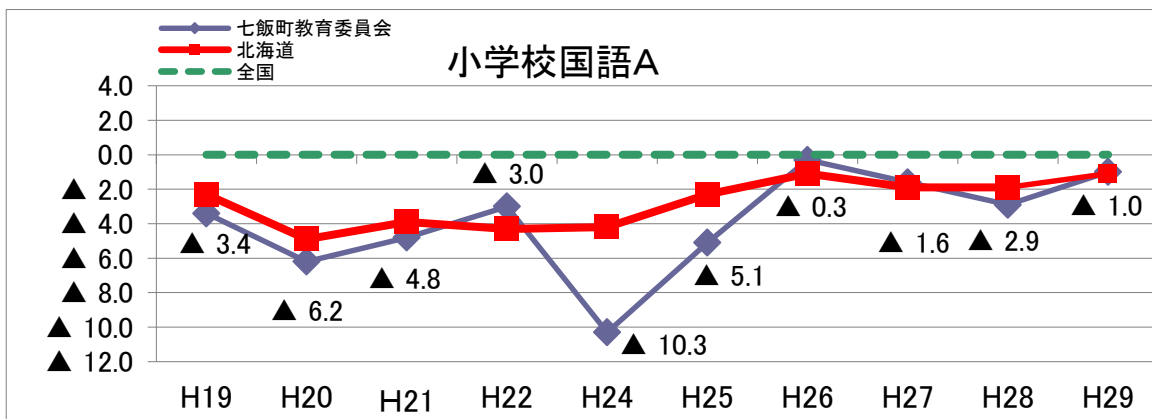

平均正答率の推移

【小学校】