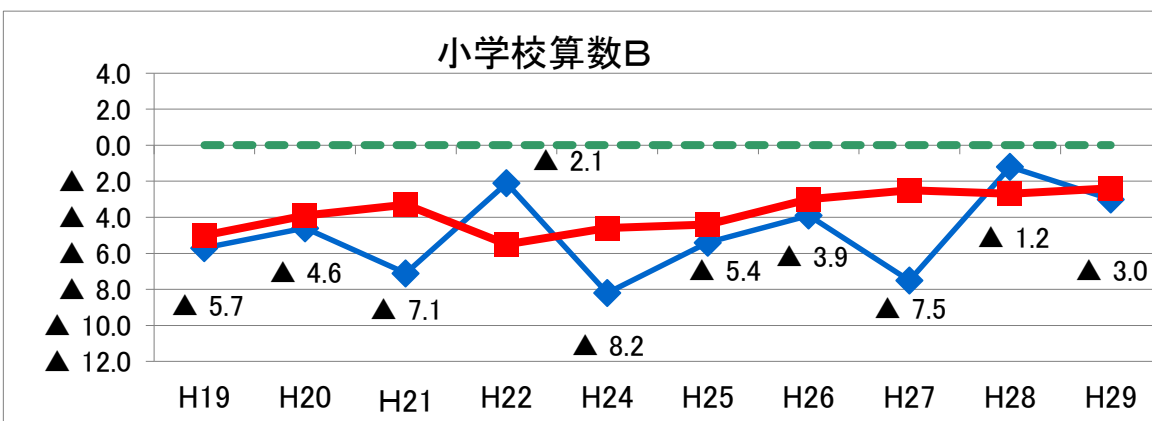

平均正答率の推移

【小学校】