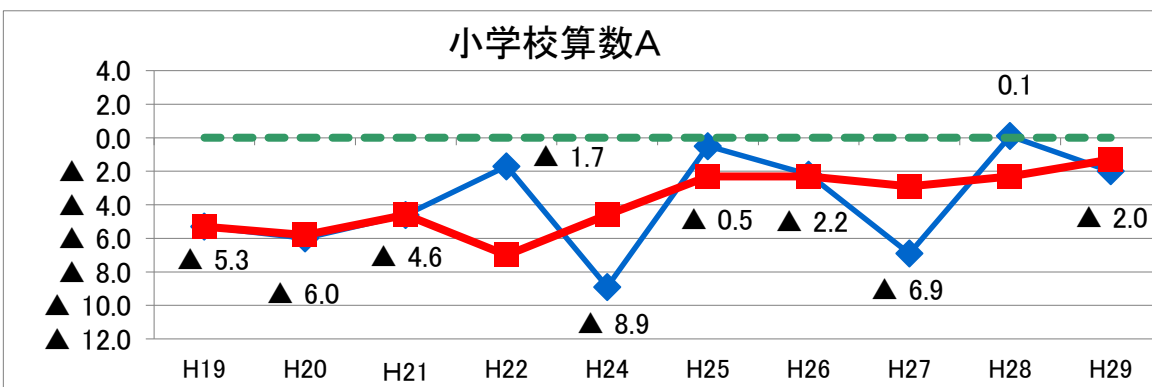

平均正答率の推移

【小学校】