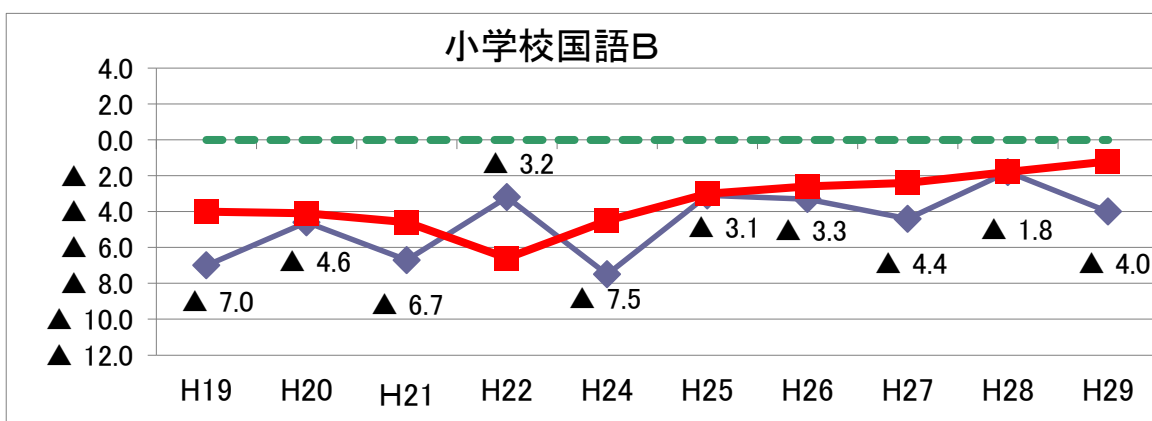

平均正答率の推移

【小学校】