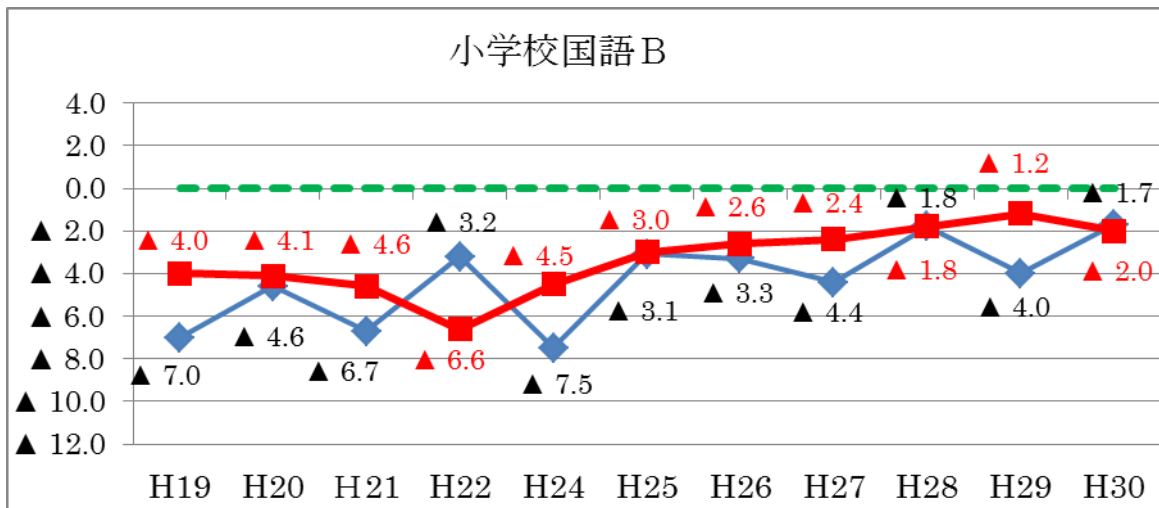

平均正答率の推移

【小学校】