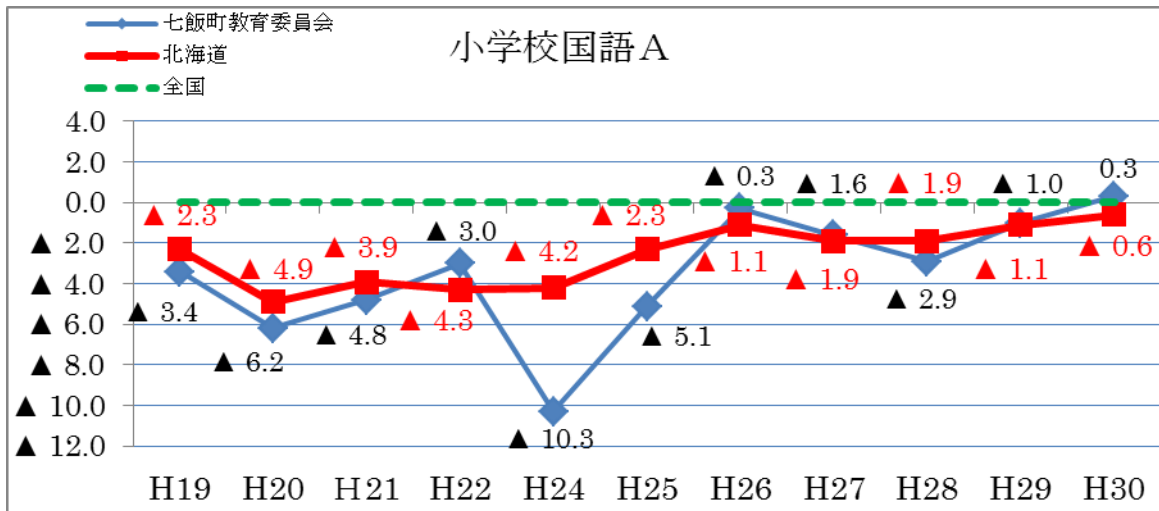

平均正答率の推移

【小学校】