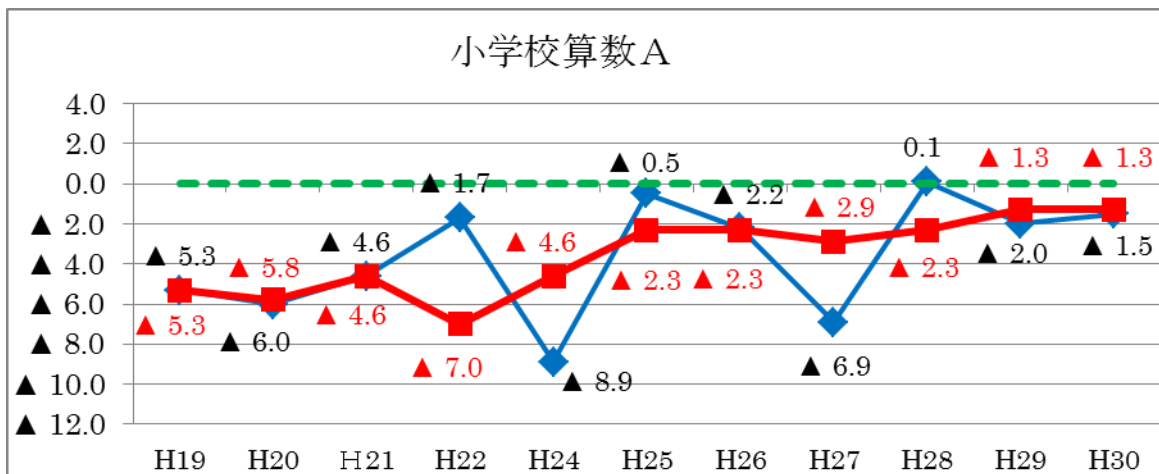

平均正答率の推移

【小学校】