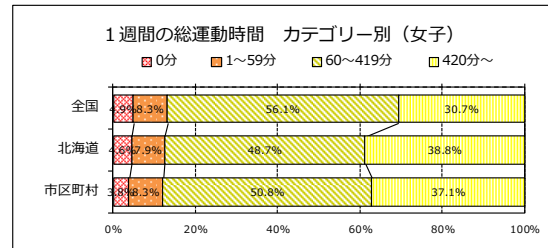

■ 1週間の総運動時間

七飯町教育委員会

1週間の総運動時間の分布を、横軸を60分の階級、縦軸を割合で表しています。
(0～59分、60～119分、120～179分……、2340～2400分)

※緑色の折れ線グラフは、全国の分布です

■ 1週間の総運動時間

七飯町教育委員会

1週間の総運動時間の分布を、横軸を60分の階級、縦軸を割合で表しています。
(0～59分、60～119分、120～179分……、2340～2400分)

※緑色の折れ線グラフは、全国の分布です