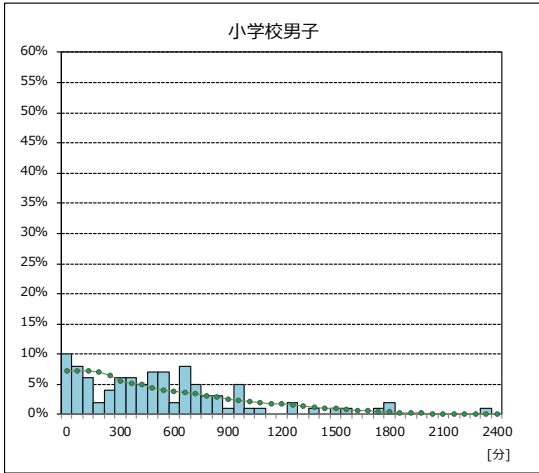

■ 1週間の総運動時間

七飯町教育委員会

1週間の総運動時間の分布を、横軸を60分の階級、縦軸を割合で表しています。
(0～59分、60～119分、120～179分……、2340～2400分)

※緑色の折れ線グラフは、全国の分布です

■ 1週間の総運動時間

七飯町教育委員会

1週間の総運動時間の分布を、横軸を60分の階級、縦軸を割合で表しています。
(0～59分、60～119分、120～179分……、2340～2400分)

※緑色の折れ線グラフは、全国の分布です