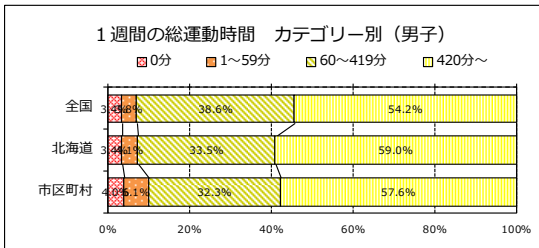

■ 1週間の総運動時間

七飯町教育委員会

1週間の総運動時間の分布を、横軸を60分の階級、縦軸を割合で表しています。
(0～59分、60～119分、120～179分……、2340～2400分)

※緑色の折れ線グラフは、全国の分布です

■ 1週間の総運動時間

七飯町教育委員会

1週間の総運動時間の分布を、横軸を60分の階級、縦軸を割合で表しています。
(0～59分、60～119分、120～179分……、2340～2400分)

※緑色の折れ線グラフは、全国の分布です