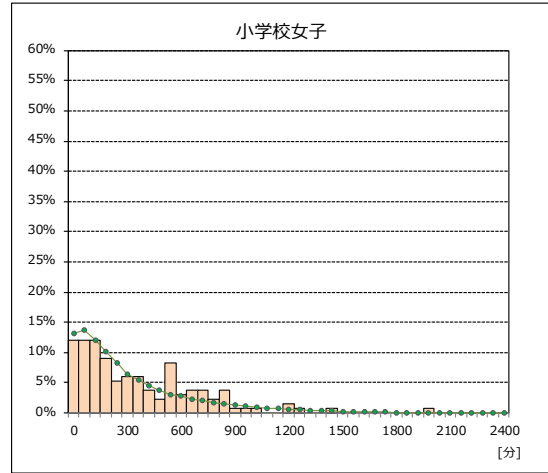

■ 1週間の総運動時間

七飯町教育委員会

1週間の総運動時間の分布を、横軸を60分の階級、縦軸を割合で表しています。
(0～59分、60～119分、120～179分……、2340～2400分)

※緑色の折れ線グラフは、全国の分布です

■ 1週間の総運動時間

七飯町教育委員会

1週間の総運動時間の分布を、横軸を60分の階級、縦軸を割合で表しています。
(0～59分、60～119分、120～179分……、2340～2400分)

※緑色の折れ線グラフは、全国の分布です