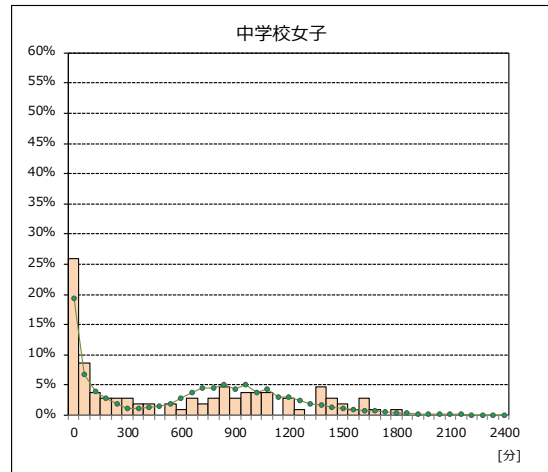

■ 1週間の総運動時間

七飯町教育委員会

1週間の総運動時間の分布を、横軸を60分の階級、縦軸を割合で表しています。
(0～59分、60～119分、120～179分……、2340～2400分)

※緑色の折れ線グラフは、全国の分布です

■ 1週間の総運動時間

七飯町教育委員会

1週間の総運動時間の分布を、横軸を60分の階級、縦軸を割合で表しています。
(0～59分、60～119分、120～179分……、2340～2400分)

※緑色の折れ線グラフは、全国の分布です