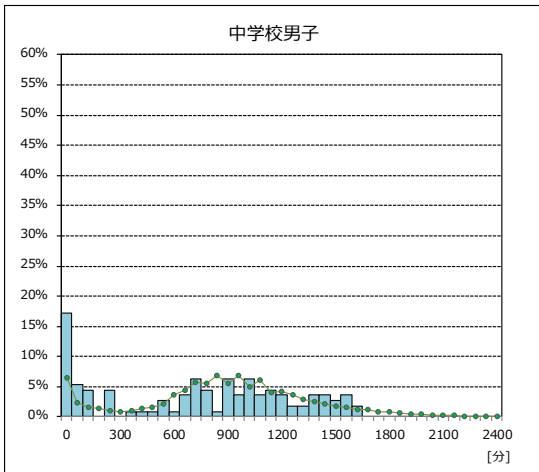

■ 1週間の総運動時間

七飯町教育委員会

1週間の総運動時間の分布を、横軸を60分の階級、縦軸を割合で表しています。
(0～59分、60～119分、120～179分……、2340～2400分)

※緑色の折れ線グラフは、全国の分布です

■ 1週間の総運動時間

七飯町教育委員会

1週間の総運動時間の分布を、横軸を60分の階級、縦軸を割合で表しています。
(0～59分、60～119分、120～179分……、2340～2400分)

※緑色の折れ線グラフは、全国の分布です