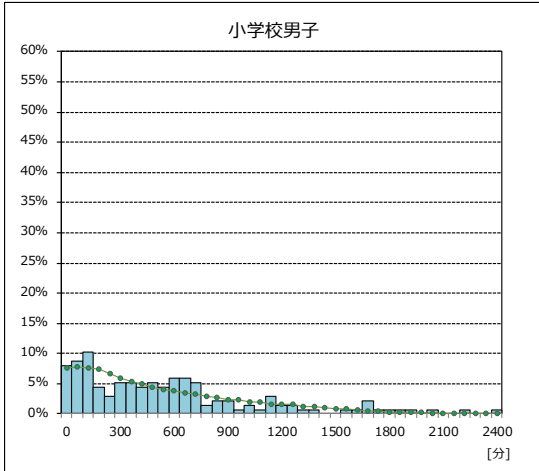

■ 1週間の総運動時間

七飯町教育委員会

1週間の総運動時間の分布を、横軸を60分の階級、縦軸を割合で表しています。  
(0～59分、60～119分、120～179分……、2340～2400分)

※緑色の折れ線グラフは、全国の分布です

■ 1週間の総運動時間

七飯町教育委員会

1週間の総運動時間の分布を、横軸を60分の階級、縦軸を割合で表しています。  
(0～59分、60～119分、120～179分……、2340～2400分)

※緑色の折れ線グラフは、全国の分布です