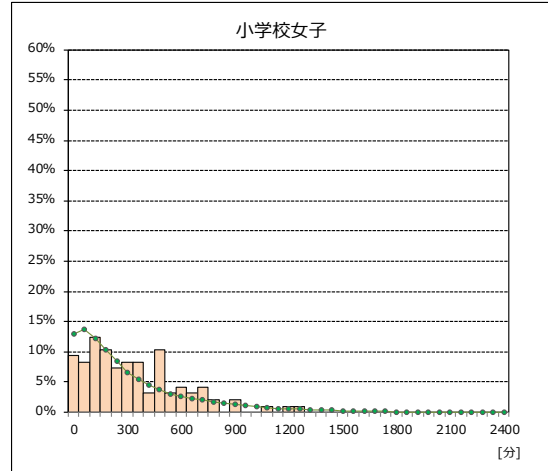

■ 1週間の総運動時間

七飯町教育委員会

1週間の総運動時間の分布を、横軸を60分の階級、縦軸を割合で表しています。  
(0～59分、60～119分、120～179分……、2340～2400分)

※緑色の折れ線グラフは、全国の分布です

■ 1週間の総運動時間

七飯町教育委員会

1週間の総運動時間の分布を、横軸を60分の階級、縦軸を割合で表しています。  
(0～59分、60～119分、120～179分……、2340～2400分)

※緑色の折れ線グラフは、全国の分布です