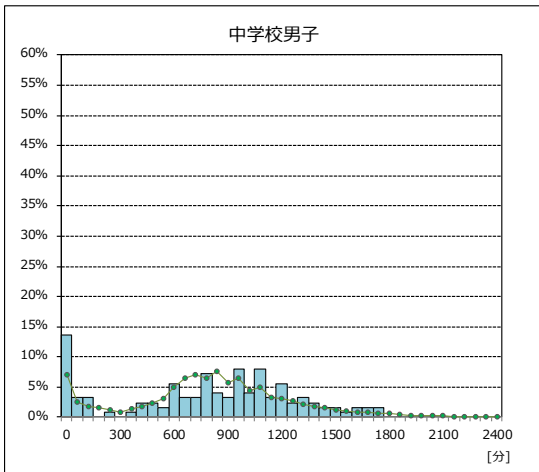

■ 1週間の総運動時間

七飯町教育委員会

1週間の総運動時間の分布を、横軸を60分の階級、縦軸を割合で表しています。  
(0～59分、60～119分、120～179分……、2340～2400分)

※緑色の折れ線グラフは、全国の分布です

■ 1週間の総運動時間

七飯町教育委員会

1週間の総運動時間の分布を、横軸を60分の階級、縦軸を割合で表しています。  
(0～59分、60～119分、120～179分……、2340～2400分)

※緑色の折れ線グラフは、全国の分布です