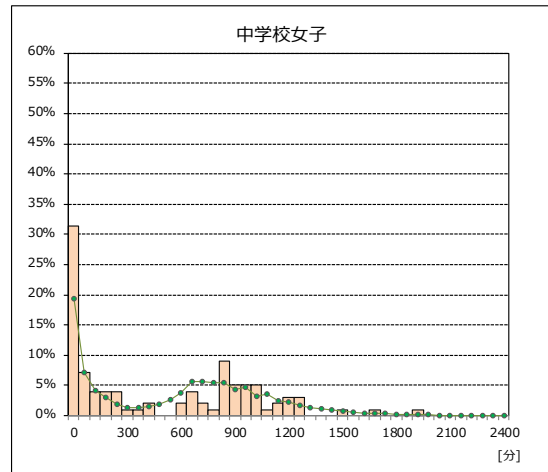

■ 1週間の総運動時間

七飯町教育委員会

1週間の総運動時間の分布を、横軸を60分の階級、縦軸を割合で表しています。  
(0～59分、60～119分、120～179分……、2340～2400分)

※緑色の折れ線グラフは、全国の分布です

■ 1週間の総運動時間

七飯町教育委員会

1週間の総運動時間の分布を、横軸を60分の階級、縦軸を割合で表しています。  
(0～59分、60～119分、120～179分……、2340～2400分)

※緑色の折れ線グラフは、全国の分布です