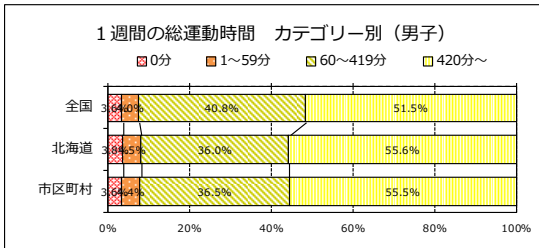

■ 1週間の総運動時間

七飯町教育委員会

1週間の総運動時間の分布を、横軸を60分の階級、縦軸を割合で表しています。  
(0～59分、60～119分、120～179分……、2340～2400分)

※緑色の折れ線グラフは、全国の分布です

■ 1週間の総運動時間

七飯町教育委員会

1週間の総運動時間の分布を、横軸を60分の階級、縦軸を割合で表しています。  
(0～59分、60～119分、120～179分……、2340～2400分)

※緑色の折れ線グラフは、全国の分布です