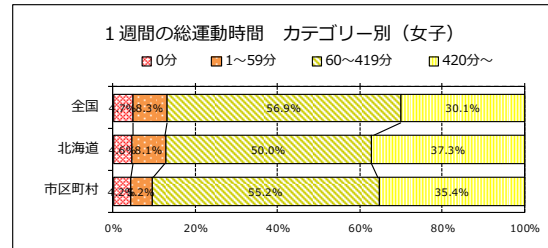

■ 1週間の総運動時間

七飯町教育委員会

1週間の総運動時間の分布を、横軸を60分の階級、縦軸を割合で表しています。  
(0～59分、60～119分、120～179分……、2340～2400分)

※緑色の折れ線グラフは、全国の分布です

■ 1週間の総運動時間

七飯町教育委員会

1週間の総運動時間の分布を、横軸を60分の階級、縦軸を割合で表しています。  
(0～59分、60～119分、120～179分……、2340～2400分)

※緑色の折れ線グラフは、全国の分布です