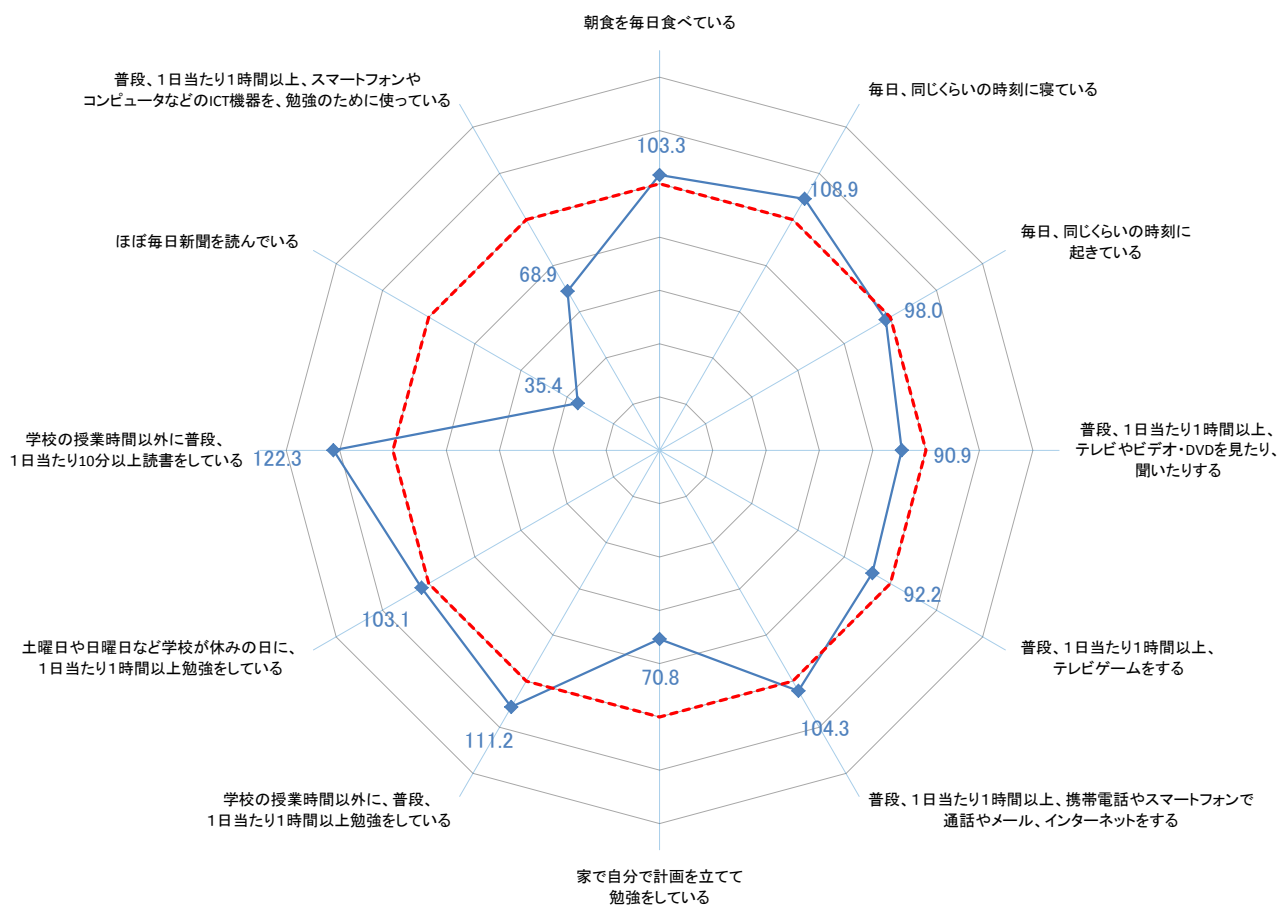

七飯町教育委員会の生徒質問紙調査の状況(中学校:学習習慣、生活習慣)

項目	朝食を毎日食べている	毎日、同じくらいの時刻に寝ている	毎日、同じくらいの時刻に起きている	普段、1日当たり1時間以上、テレビやビデオ・DVDを見たり、聞いたりする	普段、1日当たり1時間以上、テレビゲームをする	普段、1日当たり1時間以上、携帯電話やスマートフォンで通話やメール、インターネットをする	家で自分で計画を立てて勉強をしている	学校の授業時間以外に、普段、1日当たり1時間以上勉強をしている	土曜日や日曜日など学校が休みの日に、1日当たり1時間以上勉強をしている	学校の授業時間以外に普段、1日当たり10分以上読書をしている	ほぼ毎日新聞を読んでいる	普段、1日当たり1時間以上、スマートフォンやコンピュータなどのICT機器を、勉強のために使っている
七飯町教育委員会	103.3	108.9	98.0	90.9	92.2	104.3	70.8	111.2	103.1	122.3	35.4	68.9
北海道との差	3.3	8.9	▲2.0	▲9.1	▲7.8	4.3	▲29.2	11.2	3.1	22.3	▲64.6	▲31.1
七飯町教育委員会	80.9	41.5	58.9	66.1	64.0	66.1	15.3	80.5	80.1	56.4	1.7	13.1
北海道(公立)	78.3	38.1	60.1	72.7	69.4	63.4	21.6	72.4	77.7	46.1	4.8	19.0

※ 数値は、「それぞれの児童生徒の割合÷北海道(公立)の児童生徒の割合×100」で算出