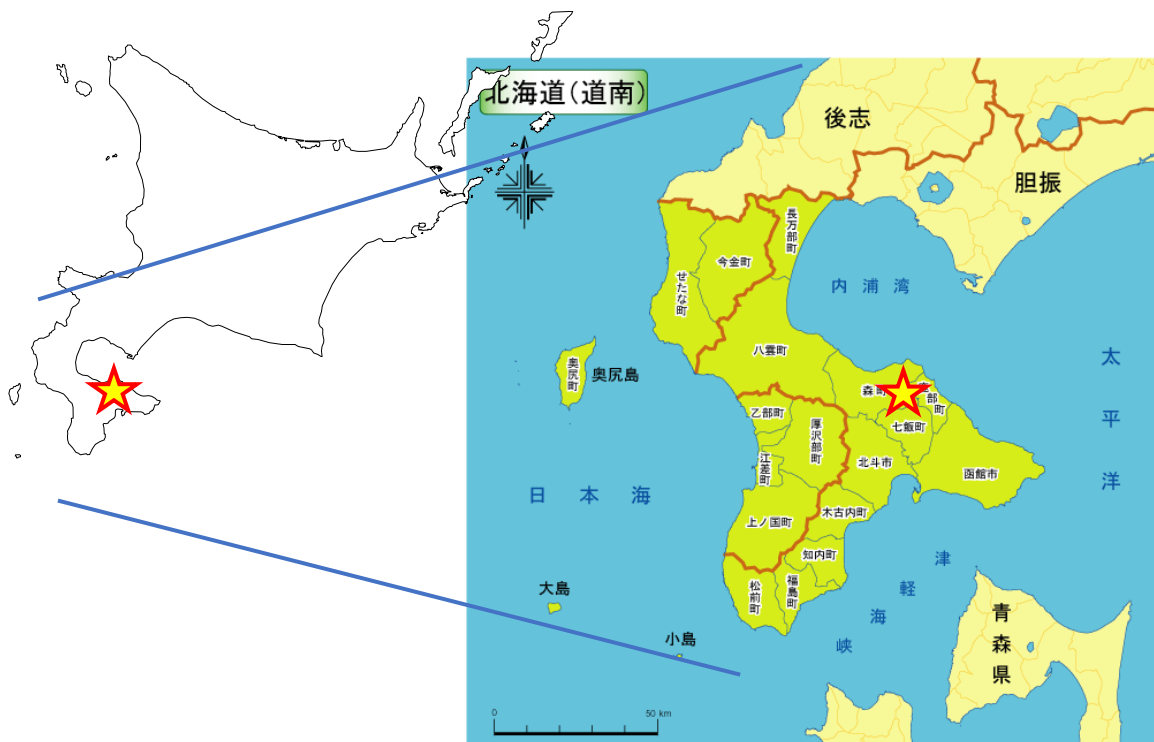

# 学校の概要

## 1 住所・位置

住所：〒041-1103 北海道亀田郡七飯町字藤城 268

電話：0138-65-2615

FAX：0138-65-1346

学校メール：es-fujishiro@nanae-school.ed.jp

- 〈 本校は、国道5号線沿いにあり、函館市中心部より車で30分ほどです。 〉
- 新幹線「新函館北斗駅」から車で10分です。
  - 函館からは、JR函館本線「七飯駅」または「新函館北斗駅」にて下車、どちらからも車で10分です。(函館バス「新函館北斗駅行き」にて函館駅より50分ほどです。)
  - 【空路函館へ】函館へは、東京・大阪・名古屋・札幌より空路があります。
  - 【JR】東京方面より東北・北海道新幹線にて「新函館北斗駅」まで約4時間  
札幌から特急にて「新函館北斗駅」まで約3時間40分
  - 【フェリー】青森よりフェリー約4時間、大間よりフェリー約2時間