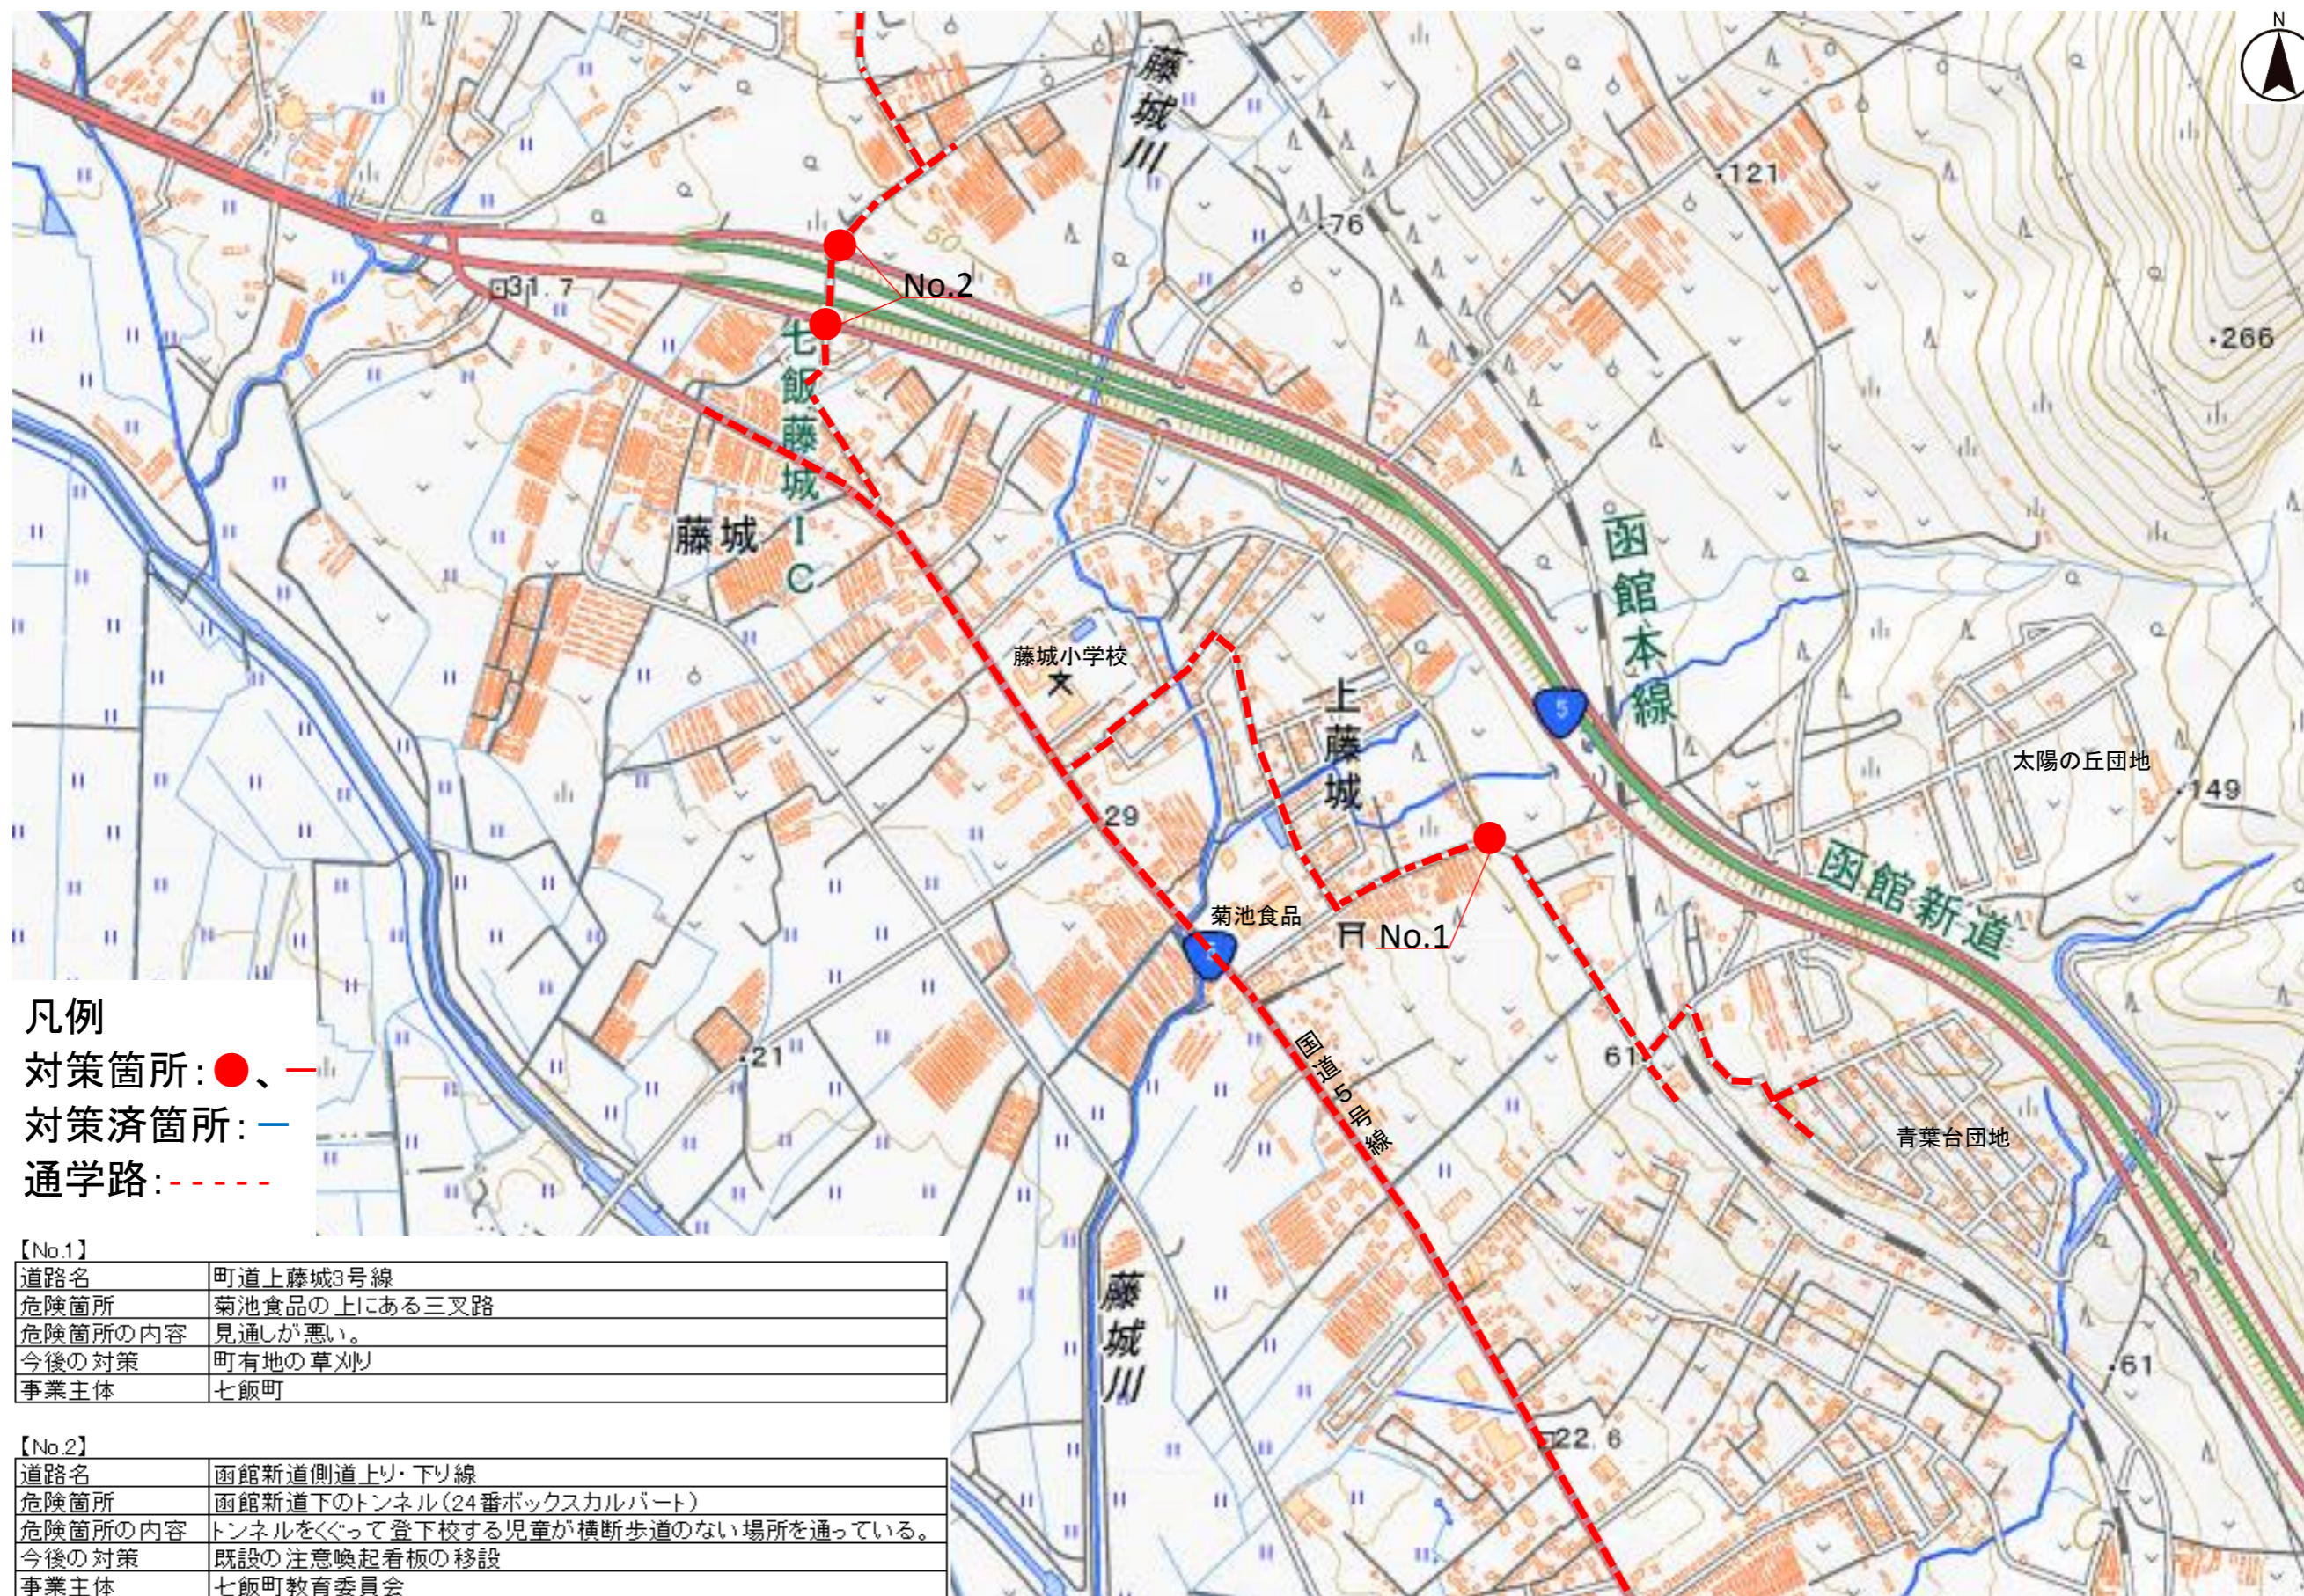

# 北海道 七飯町 藤城小学校 通学路対策箇所

凡例  
 対策箇所: ●、—  
 対策済箇所: —  
 通学路: - - -

【No.1】

道路名	町道上藤城3号線
危険箇所	菊池食品の上にある三叉路
危険箇所の内容	見通しが悪い。
今後の対策	町有地の草刈り
事業主体	七飯町

【No.2】

道路名	函館新道側道上り・下り線
危険箇所	函館新道下のトンネル(24番ボックスカルバート)
危険箇所の内容	トンネルをくぐって登下校する児童が横断歩道のない場所を通っている。
今後の対策	既設の注意喚起看板の移設
事業主体	七飯町教育委員会