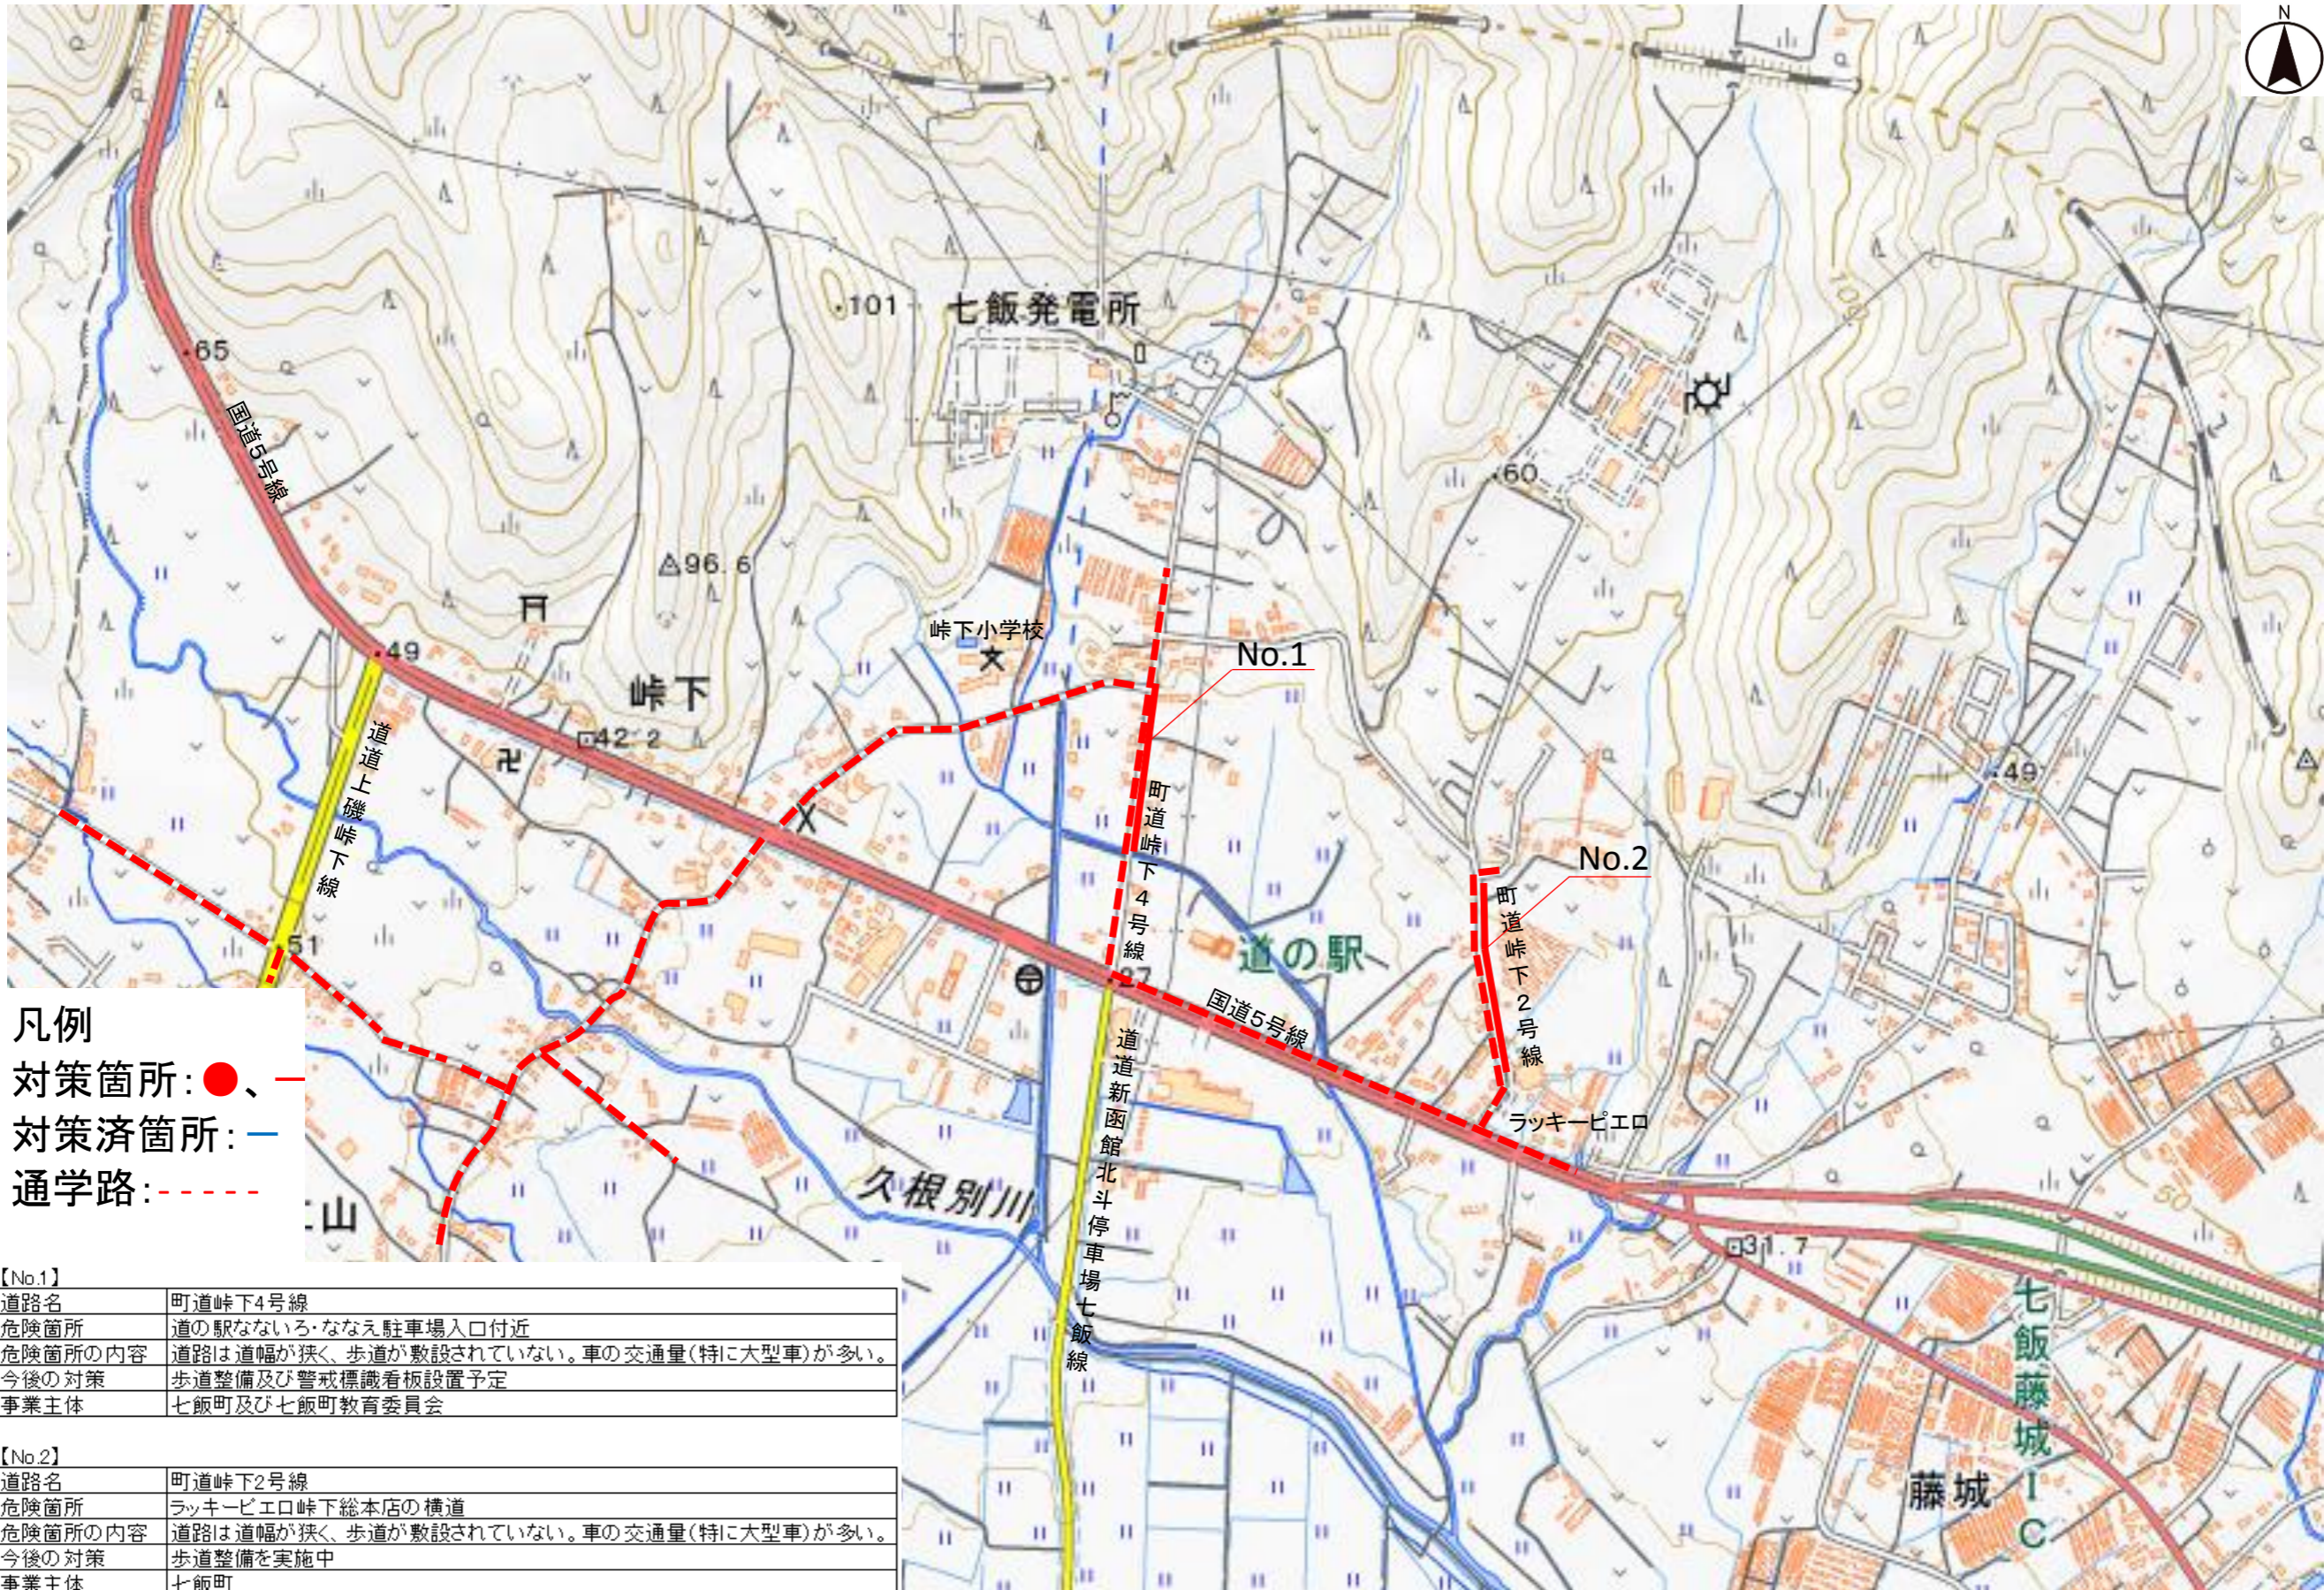

# 北海道 七飯町 峠下小学校 通学路対策箇所

凡例  
 対策箇所：●、  
 対策済箇所：—  
 通学路：- - -

【No.1】	
道路名	町道峠下4号線
危険箇所	道の駅なないろ・ななえ駐車場入口付近
危険箇所の内容	道路は道幅が狭く、歩道が敷設されていない。車の交通量(特に大型車)が多い。
今後の対策	歩道整備及び警戒標識看板設置予定
事業主体	七飯町及び七飯町教育委員会

【No.2】	
道路名	町道峠下2号線
危険箇所	ラッキーピエロ峠下総本店の横道
危険箇所の内容	道路は道幅が狭く、歩道が敷設されていない。車の交通量(特に大型車)が多い。
今後の対策	歩道整備を実施中
事業主体	七飯町