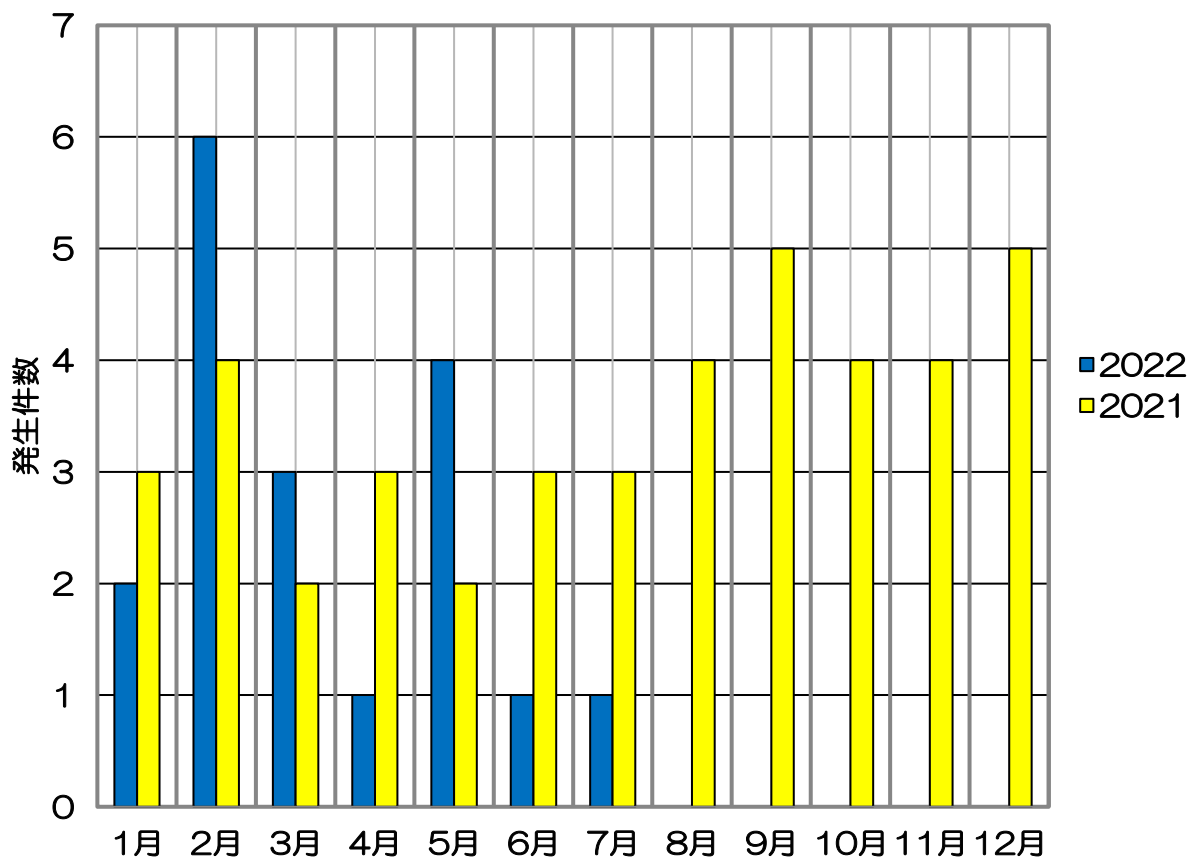

【七飯町内における交通事故発生状況（人身事故のみ）】

◎令和4年（2022年）

	当月						当年累計						交通事故死 ぜ □ 日 数
	件数	(前年比)	死者数	(前年比)	傷者数	(前年比)	件数	(前年比)	死者数	(前年比)	傷者数	(前年比)	
1月	2	-1	0	0	3	0	2	-1	0	0	3	0	225
2月	6	2	0	0	6	1	8	1	0	0	9	1	253
3月	3	1	0	0	5	1	11	2	0	0	14	2	284
4月	1	-2	0	0	1	-3	12	0	0	0	15	-1	314
5月	4	2	0	0	6	2	16	2	0	0	21	1	345
6月	1	-2	0	-1	1	-2	17	0	0	-1	22	-1	375
7月	1	-2	0	0	1	-4	18	-2	0	-1	23	-5	406
8月													
9月													
10月													
11月													
12月													

◎令和3年（2021年）

	当月						当年累計						交通事故死 ぜ □ 日 数
	件数	(前年比)	死者数	(前年比)	傷者数	(前年比)	件数	(前年比)	死者数	(前年比)	傷者数	(前年比)	
1月	3	2	0	0	3	2	3	2	0	0	3	2	148
2月	4	2	0	0	5	2	7	4	0	0	8	4	176
3月	2	1	0	0	4	3	9	5	0	0	12	7	207
4月	3	1	0	0	4	0	12	6	0	0	16	7	237
5月	2	0	0	-1	4	3	14	6	0	-1	20	10	268
6月	3	2	1	1	3	2	17	8	1	0	23	12	19日まで 287日 20日死亡事故発生 21~30日 10日
7月	3	1	0	0	5	1	20	9	1	0	28	13	41
8月	4	4	0	0	6	6	24	13	1	0	34	19	72
9月	5	-1	0	-1	5	0	29	12	1	-1	39	19	102
10月	4	3	0	0	5	3	33	15	1	-1	44	22	133
11月	4	1	0	0	4	-2	37	16	1	-1	48	20	163
12月	5	3	0	0	7	1	42	19	1	-1	55	21	194

2022年と2021年の七飯町内交通事故『発生件数』を比較

2022年と2021年の七飯町内交通事故『傷者数・死者数』を比較