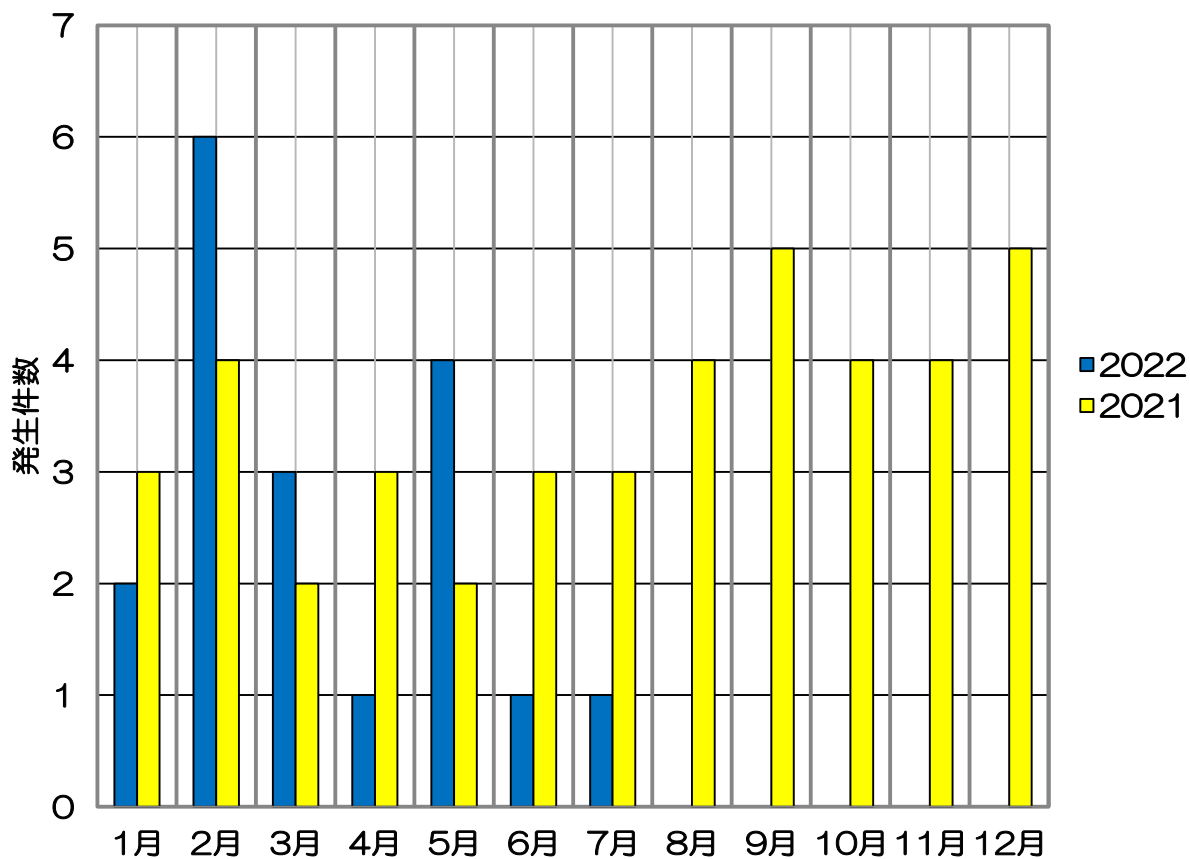

【七飯町内における交通事故発生状況（人身事故のみ）】

◎令和4年（2022年）

	当月						当年累計						交通事故死 ぜ □ 日 数
	件数	(前年比)	死者数	(前年比)	傷者数	(前年比)	件数	(前年比)	死者数	(前年比)	傷者数	(前年比)	
1月	2	-1	0	0	3	0	2	-1	0	0	3	0	225
2月	6	2	0	0	6	1	8	1	0	0	9	1	253
3月	3	1	0	0	5	1	11	2	0	0	14	2	284
4月	1	-2	0	0	1	-3	12	0	0	0	15	-1	314
5月	4	2	0	0	6	2	16	2	0	0	21	1	345
6月	1	-2	0	-1	1	-2	17	0	0	-1	22	-1	375
7月	1	-2	0	0	1	-4	18	-2	0	-1	23	-5	406
8月	0	-4	0	0	0	-6	18	-6	0	-1	23	-11	437
9月													
10月													
11月													
12月													

◎令和3年（2021年）

	当月						当年累計						交通事故死 ぜ □ 日 数
	件数	(前年比)	死者数	(前年比)	傷者数	(前年比)	件数	(前年比)	死者数	(前年比)	傷者数	(前年比)	
1月	3	2	0	0	3	2	3	2	0	0	3	2	148
2月	4	2	0	0	5	2	7	4	0	0	8	4	176
3月	2	1	0	0	4	3	9	5	0	0	12	7	207
4月	3	1	0	0	4	0	12	6	0	0	16	7	237
5月	2	0	0	-1	4	3	14	6	0	-1	20	10	268
6月	3	2	1	1	3	2	17	8	1	0	23	12	19日まで 287日 20日死亡事故発生 21~30日 10日
7月	3	1	0	0	5	1	20	9	1	0	28	13	41
8月	4	4	0	0	6	6	24	13	1	0	34	19	72
9月	5	-1	0	-1	5	0	29	12	1	-1	39	19	102
10月	4	3	0	0	5	3	33	15	1	-1	44	22	133
11月	4	1	0	0	4	-2	37	16	1	-1	48	20	163
12月	5	3	0	0	7	1	42	19	1	-1	55	21	194

2022年と2021年の七飯町内交通事故『発生件数』を比較

2022年と2021年の七飯町内交通事故『傷者数・死者数』を比較