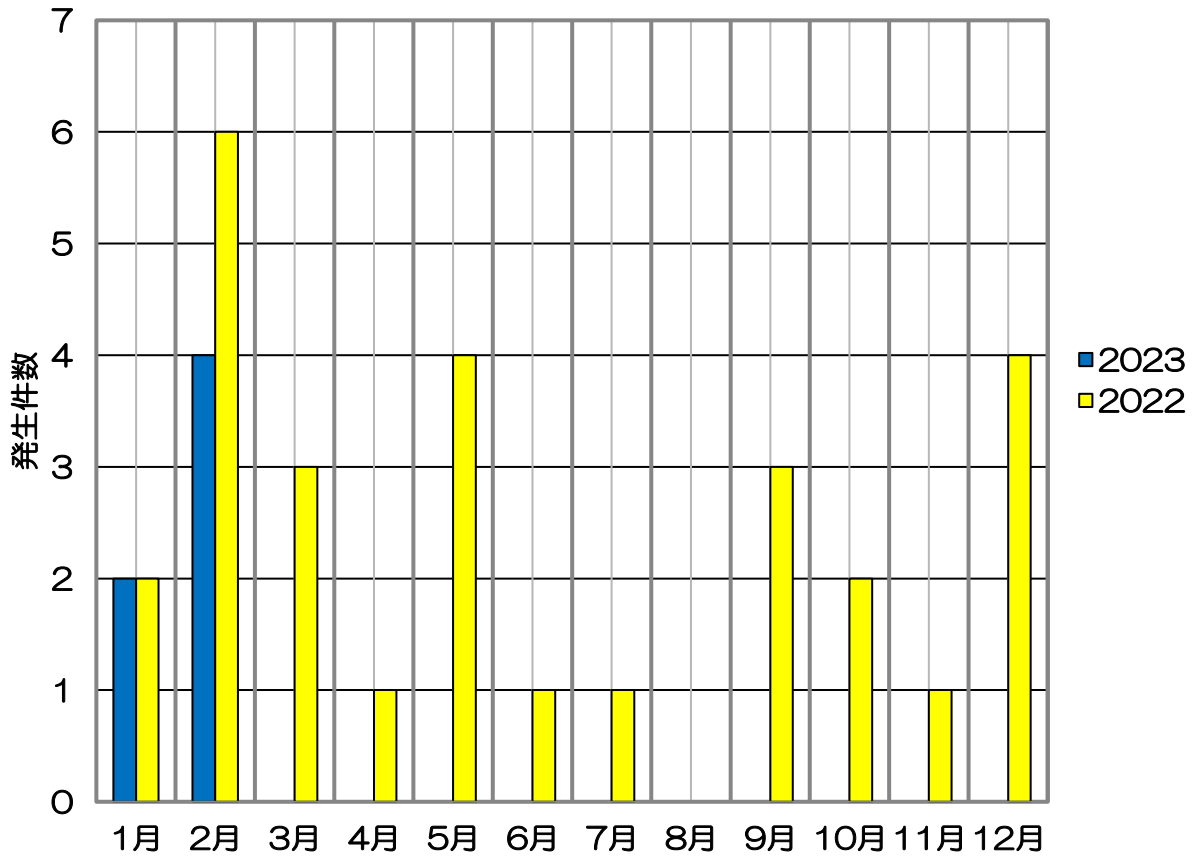

【七飯町内における交通事故発生状況（人身事故のみ）】

◎令和5年（2023年）

	当月						当年累計						交通事故死 ゼロ日数
	件数	(前年比)	死者数	(前年比)	傷者数	(前年比)	件数	(前年比)	死者数	(前年比)	傷者数	(前年比)	
1月	2	0	0	0	3	0	2	0	0	0	3	0	590
2月	4	-2	0	0	4	-2	6	-2	0	0	7	-2	618
3月													
4月													
5月													
6月													
7月													
8月													
9月													
10月													
11月													
12月													

◎令和4年（2022年）

	当月						当年累計						交通事故死 ゼロ日数
	件数	(前年比)	死者数	(前年比)	傷者数	(前年比)	件数	(前年比)	死者数	(前年比)	傷者数	(前年比)	
1月	2	-1	0	0	3	0	2	-1	0	0	3	0	225
2月	6	2	0	0	6	1	8	1	0	0	9	1	253
3月	3	1	0	0	5	1	11	2	0	0	14	2	284
4月	1	-2	0	0	1	-3	12	0	0	0	15	-1	314
5月	4	2	0	0	6	2	16	2	0	0	21	1	345
6月	1	-2	0	-1	1	-2	17	0	0	-1	22	-1	375
7月	1	-2	0	0	1	-4	18	-2	0	-1	23	-5	406
8月	0	-4	0	0	0	-6	18	-6	0	-1	23	-11	437
9月	3	-2	0	0	5	0	21	-8	0	-1	28	-11	467
10月	2	-2	0	0	2	-3	23	-10	0	-1	30	-14	498
11月	1	-3	0	0	1	-3	24	-13	0	-1	31	-17	528
12月	4	-1	0	0	4	-3	28	-14	0	-1	35	-20	559

2023年と2022年の七飯町内交通事故『発生件数』を比較

2023年と2022年の七飯町内交通事故『傷者数・死者数』を比較