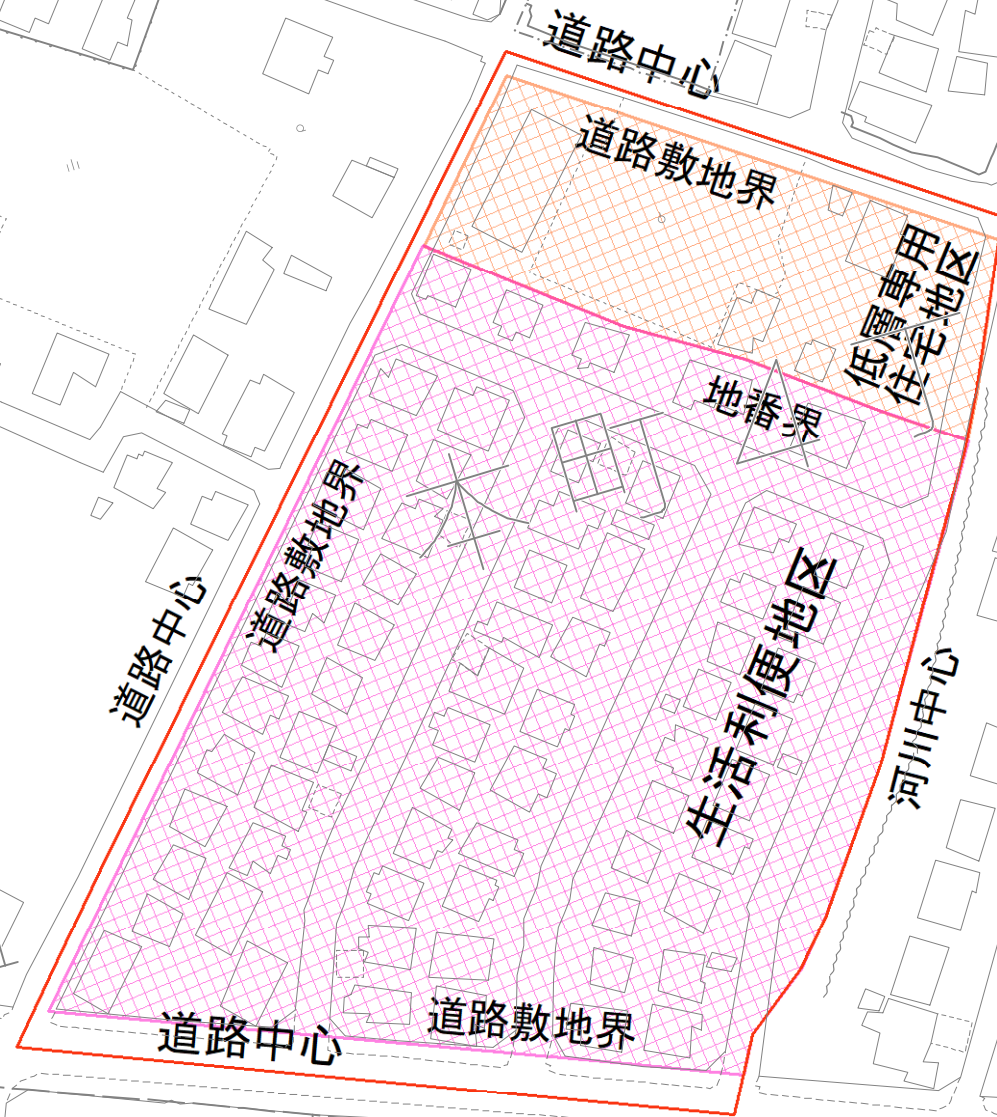

本町4丁目地区地区計画

1:1,500