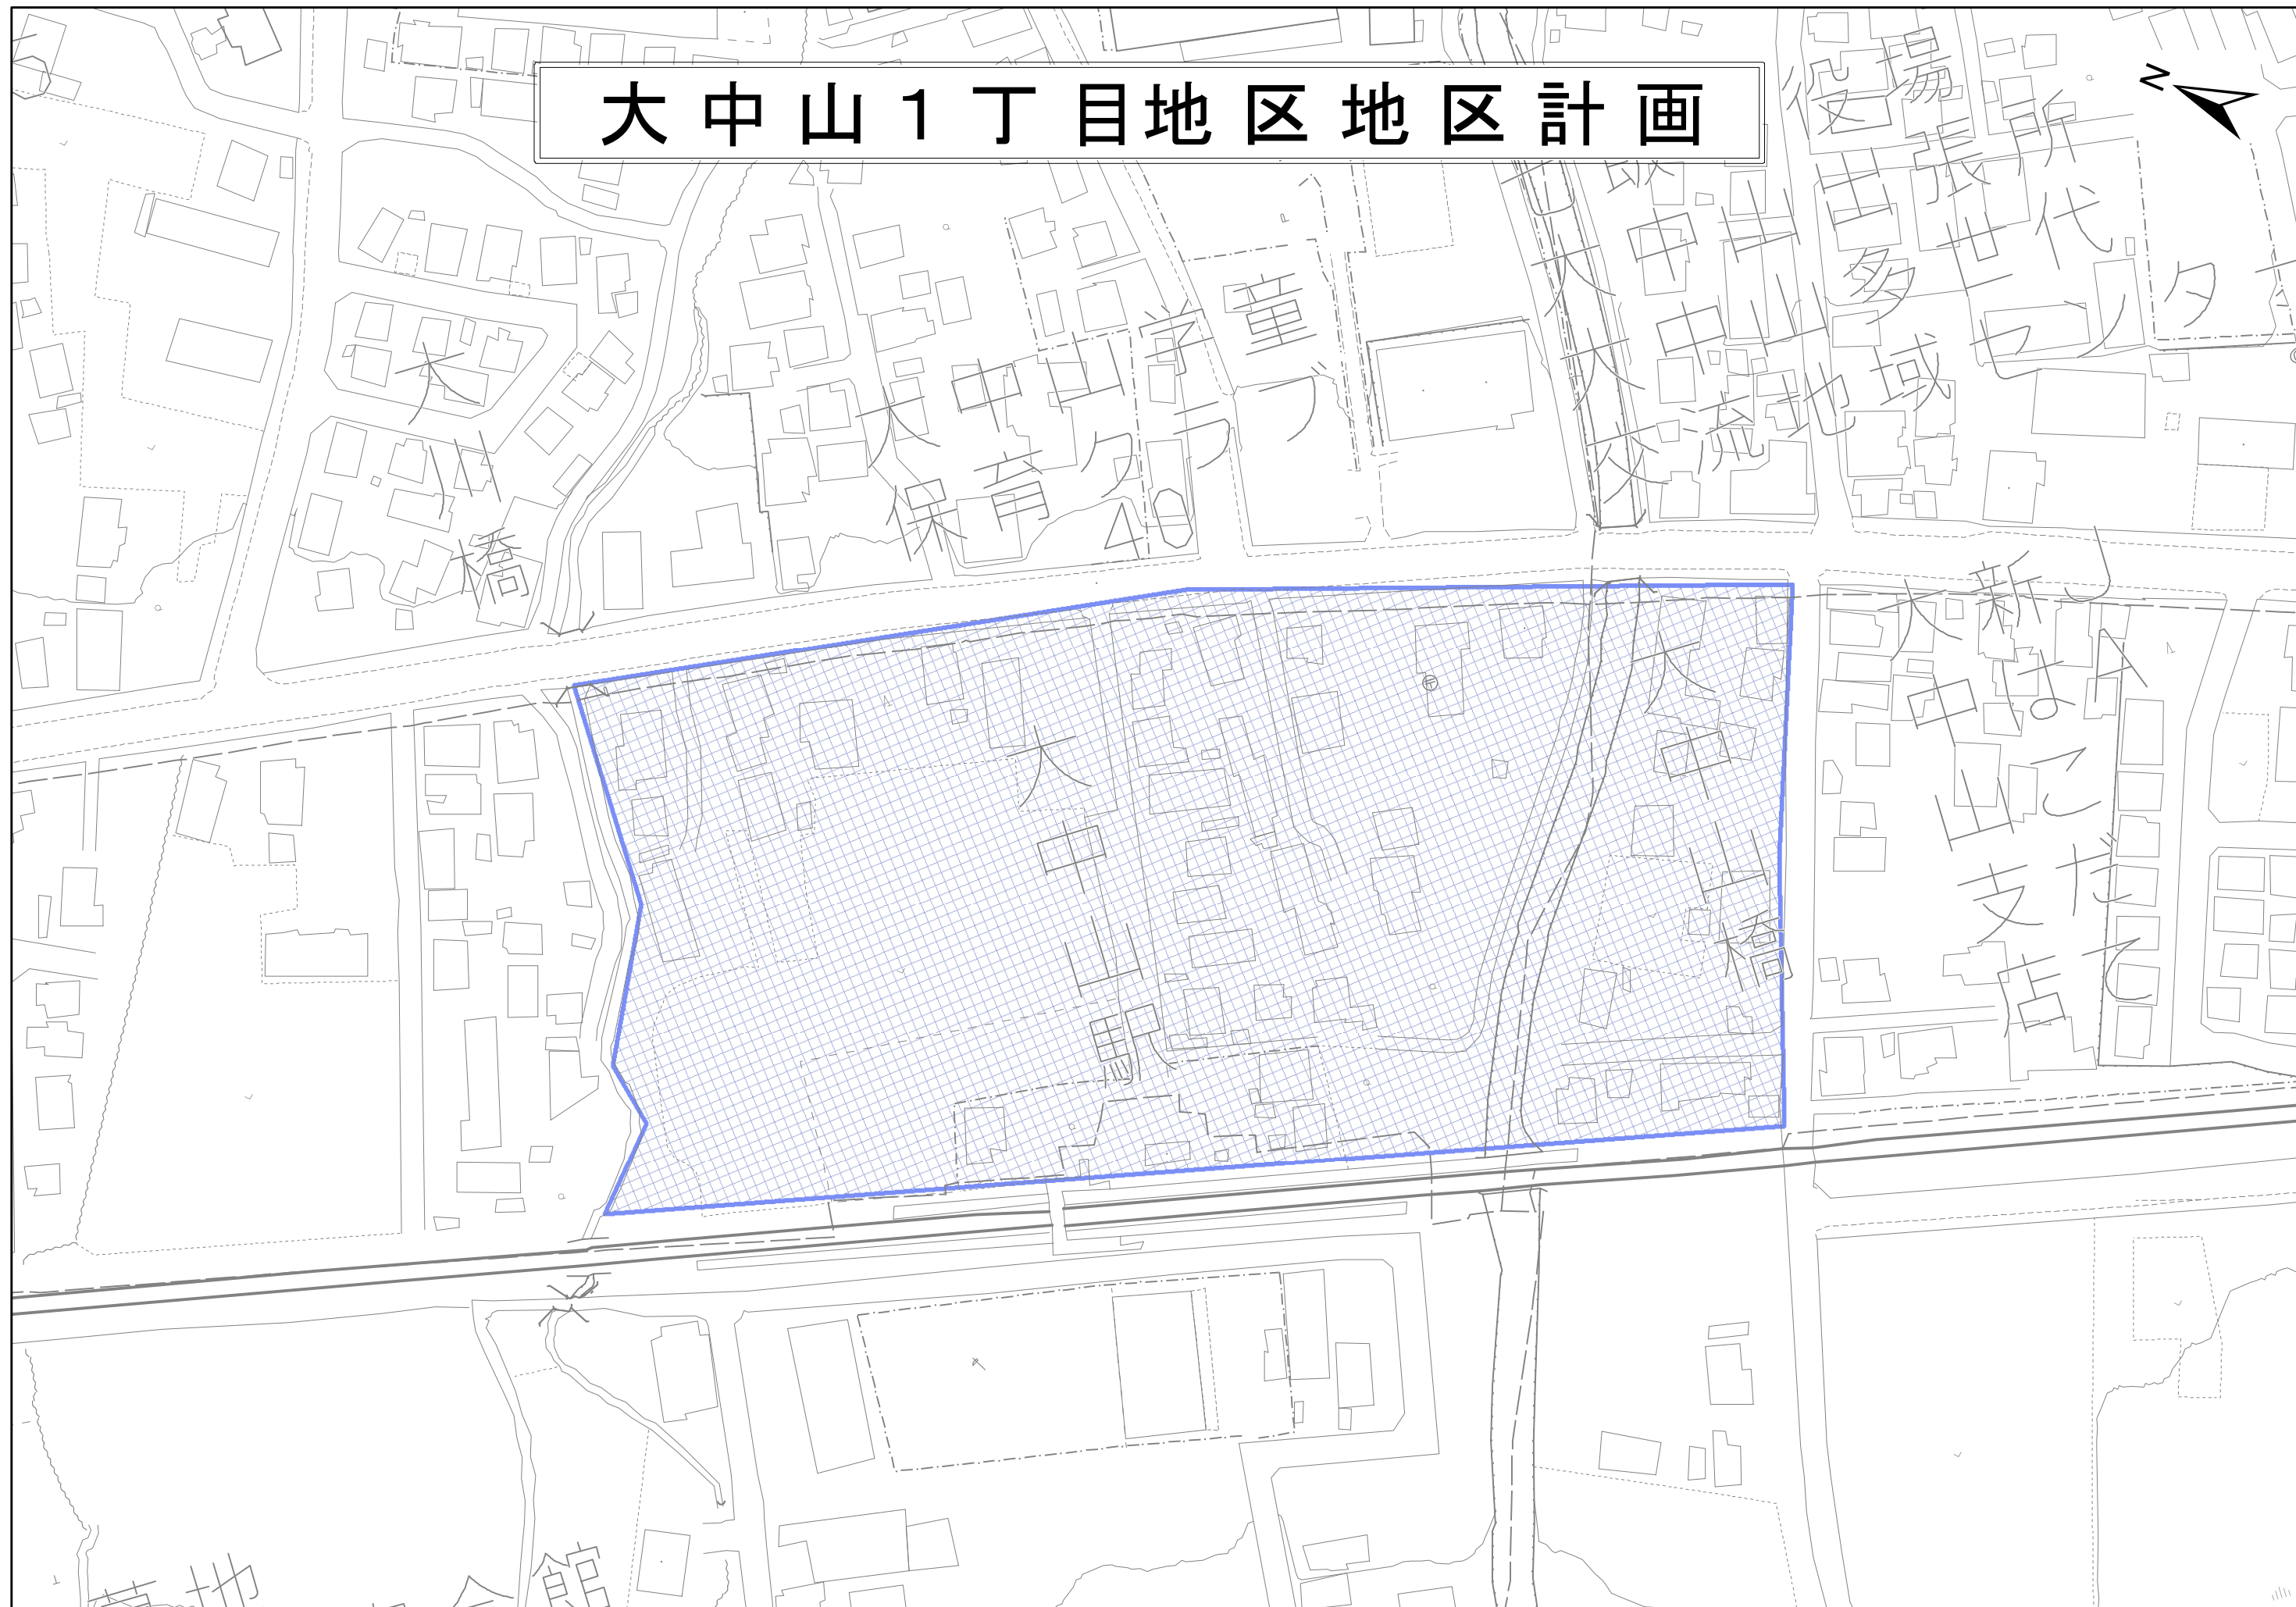

# 大中山1丁目地区地区計画

1:1,500