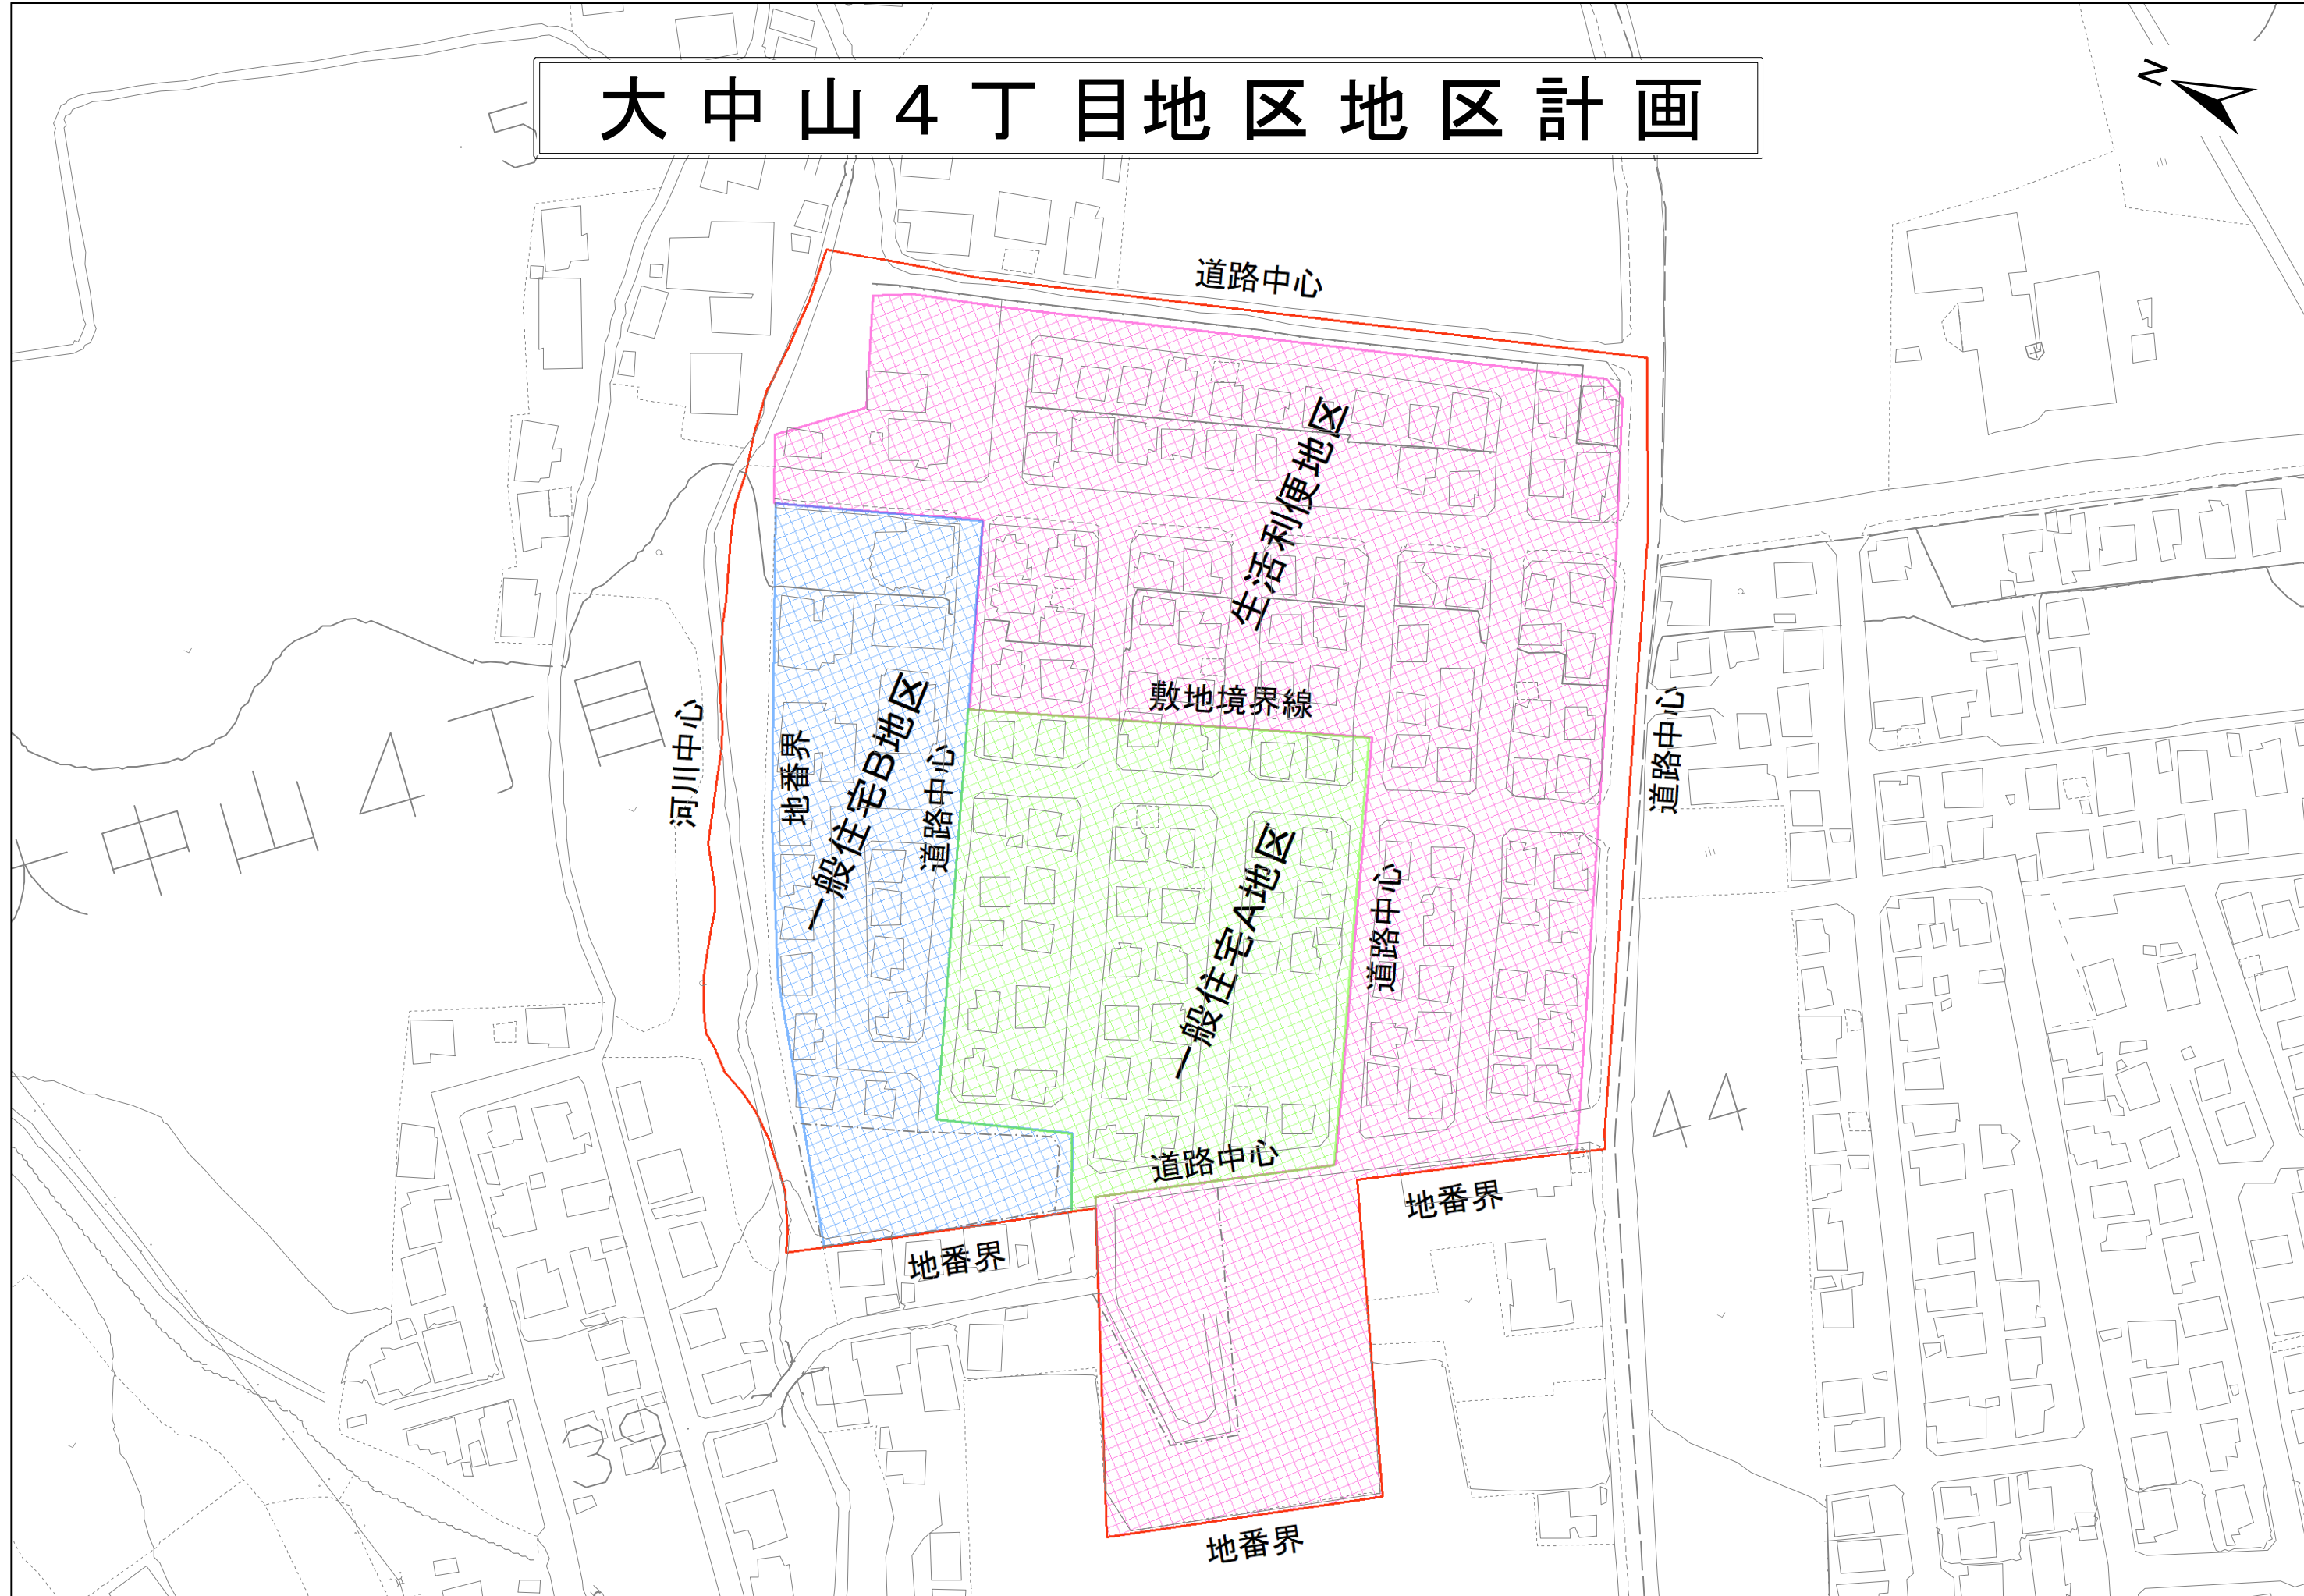

大中山4丁目地区地区計画

1:1,500